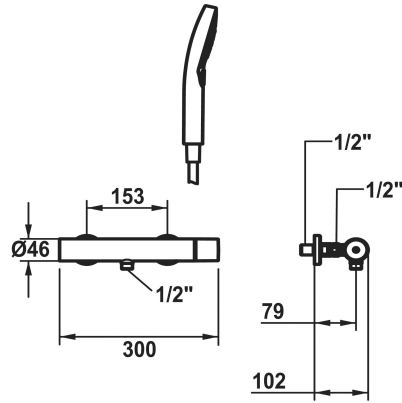

KWC ORA Miscelatore a leva - doccia

Modell-Linie: ORA | 21.492.450.175
Rubinetterie per doccia | Rubinetterie monocomando per doccia

KWC-No.

125493 chromeline, AD 153, con doccetta e flessibile
125494 chromeline, AD 153, senza doccetta e flessibile
125495 chromeline, AD 153, senza doccetta, flessibile e raccordi
3600017104 brushed gold, AD 153, con doccetta e flessibile
3600017111 brushed gold, AD 153, senza doccetta e flessibile
3600017109 brushed gold, AD 153, senza doccetta, flessibile e raccordi
3600017098 matt black, AD 153, con doccetta e flessibile
3600017106 matt black, AD 153, senza doccetta e flessibile
3600017120 matt black, AD 153, senza doccetta, flessibile e raccordi
3600017105 brushed steel, AD 153, con doccetta e flessibile
3600017107 brushed steel, AD 153, senza doccetta e flessibile
3600017121 brushed steel, AD 153, senza doccetta, flessibile e raccordi
3600017099 brushed copper, AD 153, con doccetta e flessibile
3600017108 brushed copper, AD 153, senza doccetta e flessibile
3600017113 brushed copper, AD 153, senza doccetta, flessibile e raccordi
3600017110 brushed graphite, AD 153, con doccetta e flessibile
3600017112 brushed graphite, AD 153, senza doccetta e flessibile
3600017122 brushed graphite, AD 153, senza doccetta, flessibile e raccordi

KWC ORA

Miscelatore a leva - doccia

Modell-Linie: ORA | 21.492.450.175

Rubinetterie per doccia | Rubinetterie monocomando per doccia

* Raccordi a parete 1/2" x 1/2", serrabili L 40

* Incluso nella fornitura:

- Doccetta KWC CHOICE-H 26.000.126.175

- Tubo flessibile per doccia 1500 mm in plastica 26.001.033.175

Dati tecnici

Brauseabgang: Auslaufmenge	11.3 l/min (3 bar)
Anschluss	G 1/2"
Brausegarnitur	mit Brause, Schlauch
Bedienung	seitenbedient
Farbcode	brushed gold
Installationsart	Wandmontage
Artikeltyp	Hebelmischer
Brauseabgang: Armaturengeräuschgruppe	I
Energieetikette (CH)	C
Anschluss Mass	153
Material	Messing
Höhe maximal	30 mm
teamNumber	725387.175