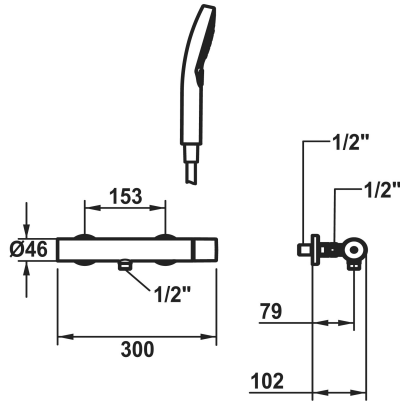

KWC ORA Mitigeur à levier - douche

Modell-Linie: ORA | 21.492.450.175
Douches | Douches manuelles

KWC-No.

125493 chromeline, AD 153, avec douchette et flexible
125494 chromeline, AD 153, sans douchette et flexible
125495 chromeline, AD 153, sans douchette, flexible et raccords mural
3600017104 brushed gold, AD 153, avec douchette et flexible
3600017111 brushed gold, AD 153, sans douchette et flexible
3600017109 brushed gold, AD 153, sans douchette, flexible et raccords mural
3600017098 matt black, AD 153, avec douchette et flexible
3600017106 matt black, AD 153, sans douchette et flexible
3600017120 matt black, AD 153, sans douchette, flexible et raccords mural
3600017105 brushed steel, AD 153, avec douchette et flexible
3600017107 brushed steel, AD 153, sans douchette et flexible
3600017121 brushed steel, AD 153, sans douchette, flexible et raccords mural
3600017099 brushed copper, AD 153, avec douchette et flexible
3600017108 brushed copper, AD 153, sans douchette et flexible
3600017113 brushed copper, AD 153, sans douchette, flexible et raccords mural
3600017110 brushed graphite, AD 153, avec douchette et flexible
3600017112 brushed graphite, AD 153, sans douchette et flexible
3600017122 brushed graphite, AD 153, sans douchette, flexible et raccords mural

Modell-Linie: ORA | 21.492.450.175
Douches | Douches manuelles

- réglage de débit et de température continu
- limitation de température
- * Raccords avec pointeaux d'arrêt ½" x ½" L 40

- * Livraison:
- Douche KWC CHOICE-H 26.000.126.175
- Flexible de douchette 1500 mm, en plastique 26.001.033.175

Données techniques

Brauseabgang: Auslaufmenge	11,3 l/min (3 bar)
Anschluss	G ½"
Brausegarnitur	mit Brause, Schlauch
Bedienung	seitenbedient
Farbcode	brushed gold
Installationsart	Wandmontage
Artikeltyp	Hebelmischer
Brauseabgang: Armaturengeräuschgruppe	I
Energieetikette (CH)	C
Anschluss Mass	153
Material	Messing
Höhe maximal	30 mm
teamNumber	725387.175