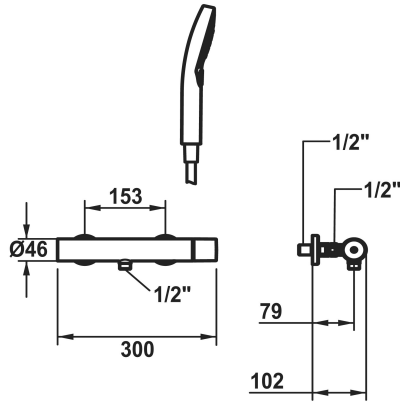

KWC ORA Miscelatore a leva - doccia

Modell-Linie: ORA | 21.492.450.178
Rubinetterie per doccia | Rubinetterie monocomando per doccia

KWC-No.

125493 chromeline, AD 153, con doccetta e flessibile
125494 chromeline, AD 153, senza doccetta e flessibile
125495 chromeline, AD 153, senza doccetta, flessibile e raccordi
3600017104 brushed gold, AD 153, con doccetta e flessibile
3600017111 brushed gold, AD 153, senza doccetta e flessibile
3600017109 brushed gold, AD 153, senza doccetta, flessibile e raccordi
3600017098 matt black, AD 153, con doccetta e flessibile
3600017106 matt black, AD 153, senza doccetta e flessibile
3600017120 matt black, AD 153, senza doccetta, flessibile e raccordi
3600017105 brushed steel, AD 153, con doccetta e flessibile
3600017107 brushed steel, AD 153, senza doccetta e flessibile
3600017121 brushed steel, AD 153, senza doccetta, flessibile e raccordi
3600017099 brushed copper, AD 153, con doccetta e flessibile
3600017108 brushed copper, AD 153, senza doccetta e flessibile
3600017113 brushed copper, AD 153, senza doccetta, flessibile e raccordi
3600017110 brushed graphite, AD 153, con doccetta e flessibile
3600017112 brushed graphite, AD 153, senza doccetta e flessibile
3600017122 brushed graphite, AD 153, senza doccetta, flessibile e raccordi

KWC ORA

Miscelatore a leva - doccia

Modell-Linie: ORA | 21.492.450.178

Rubinetterie per doccia | Rubinetterie monocomando per doccia

* Raccordi a parete ½" x ½", serrabili L 40
* Incluso nella fornitura:

- Doccetta KWC CHOICE-H 26.000.126.178
- Tubo flessibile per doccia 1500 mm in plastica 26.001.033.178

Dati tecnici

Brauseabgang: Auslaufmenge	11.3 l/min (3 bar)
Anschluss	G ½"
Brausegarnitur	mit Brause, Schlauch
Bedienung	seitenbedient
Farbcode	brushed copper
Installationsart	Wandmontage
Artikeltyp	Hebelmischer
Brauseabgang: Armaturengeräuschgruppe	I
Energieetikette (CH)	C
Anschluss Mass	153
Material	Messing
Höhe maximal	30 mm
teamNumber	725387.178