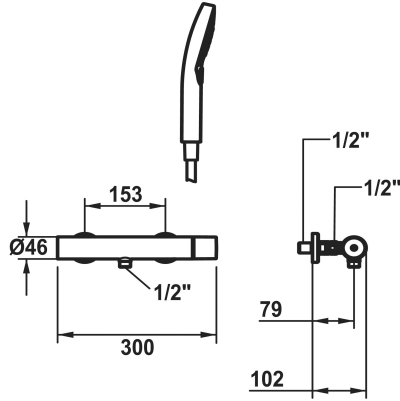

## KWC ORA Mitigeur à levier - douche

Modell-Linie: ORA | 21.492.450.178  
Douches | Douches manuelles

## KWC ORA Mitigeur à levier - douche

**Modell-Linie: ORA | 21.492.450.178**  
Douches | Douches manuelles

- réglage de débit et de température continu
- limitation de température
- \* Raccords avec pointeaux d'arrêt ½" x ½" L 40

- \* Livraison:
- Douche KWC CHOICE-H 26.000.126.178
- Flexible de douchette 1500 mm, en plastique 26.001.033.178

### Données techniques

Brauseabgang: Auslaufmenge	11,3 l/min (3 bar)
Anschluss	G ½"
Brausegarnitur	mit Brause, Schlauch
Bedienung	seitenbedient
Farbcode	brushed copper
Installationsart	Wandmontage
Artikeltyp	Hebelmischer
Brauseabgang: Armaturengeräuschgruppe	I
Energieetikette (CH)	C
Anschluss Mass	153
Material	Messing
Höhe maximal	30 mm
teamNumber	725387.178