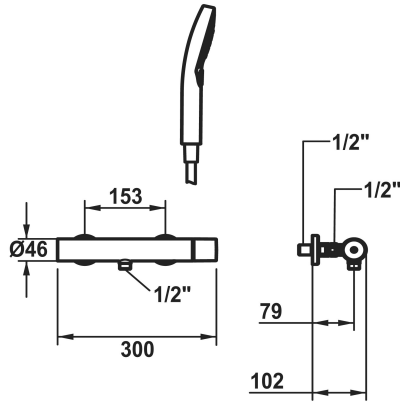

KWC ORA Miscelatore a leva - doccia

Modell-Linie: ORA | 21.492.450.176
Rubinetterie per doccia | Rubinetterie monocomando per doccia

KWC-No.

125493 chromeline, AD 153, con doccetta e flessibile
125494 chromeline, AD 153, senza doccetta e flessibile
125495 chromeline, AD 153, senza doccetta, flessibile e raccordi
3600017104 brushed gold, AD 153, con doccetta e flessibile
3600017111 brushed gold, AD 153, senza doccetta e flessibile
3600017109 brushed gold, AD 153, senza doccetta, flessibile e raccordi
3600017098 matt black, AD 153, con doccetta e flessibile
3600017106 matt black, AD 153, senza doccetta e flessibile
3600017120 matt black, AD 153, senza doccetta, flessibile e raccordi
3600017105 brushed steel, AD 153, con doccetta e flessibile
3600017107 brushed steel, AD 153, senza doccetta e flessibile
3600017121 brushed steel, AD 153, senza doccetta, flessibile e raccordi
3600017099 brushed copper, AD 153, con doccetta e flessibile
3600017108 brushed copper, AD 153, senza doccetta e flessibile
3600017113 brushed copper, AD 153, senza doccetta, flessibile e raccordi
3600017110 brushed graphite, AD 153, con doccetta e flessibile
3600017112 brushed graphite, AD 153, senza doccetta e flessibile
3600017122 brushed graphite, AD 153, senza doccetta, flessibile e raccordi

KWC ORA

Miscelatore a leva - doccia

Modell-Linie: ORA | 21.492.450.176

Rubinetterie per doccia | Rubinetterie monocomando per doccia

* Raccordi a parete ½" x ½", serrabili L 40

* Incluso nella fornitura:

- Doccetta KWC CHOICE-H 26.000.126.176

- Tubo flessibile per doccia 1500 mm in plastica 26.001.033.176

Dati tecnici

Brauseabgang: Auslaufmenge	11.3 l/min (3 bar)
Anschluss	G ½"
Brausegarnitur	mit Brause, Schlauch
Bedienung	seitenbedient
Farbcode	matt black
Installationsart	Wandmontage
Artikeltyp	Hebelmischer
Brauseabgang: Armaturengeräuschgruppe	I
Energieetikette (CH)	C
Anschluss Mass	153
Material	Messing
Höhe maximal	30 mm
teamNumber	725387.629