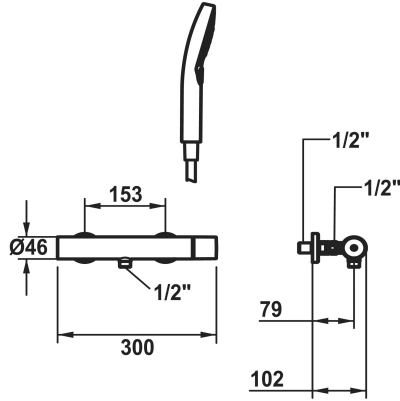

## KWC ORA Mitigeur à levier - douche

Modell-Linie: ORA | 21.492.450.176  
Douches | Douches manuelles

## KWC ORA Mitigeur à levier - douche

**Modell-Linie: ORA | 21.492.450.176**  
Douches | Douches manuelles

- réglage de débit et de température continu
- limitation de température
- \* Raccords avec pointeaux d'arrêt ½" x ½" L 40

- \* Livraison:
- Douche KWC CHOICE-H 26.000.126.176
- Flexible de douchette 1500 mm, en plastique 26.001.033.176

### Données techniques

Brauseabgang: Auslaufmenge	11,3 l/min (3 bar)
Anschluss	G ½"
Brausegarnitur	mit Brause, Schlauch
Bedienung	seitenbedient
Farbcode	matt black
Installationsart	Wandmontage
Artikeltyp	Hebelmischer
Brauseabgang: Armaturengeräuschgruppe	I
Energieetikette (CH)	C
Anschluss Mass	153
Material	Messing
Höhe maximal	30 mm
teamNumber	725387.629