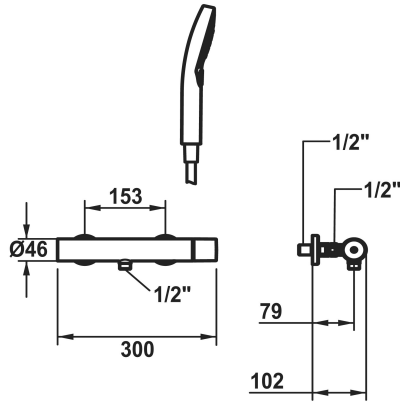

KWC ORA Hebelmischer - Dusche

Modell-Linie: ORA | 21.492.450.176
Duscharmaturen | Konventionelle Dusche

KWC-Nr.

125493 chromeline, AD 153, mit Brause und Schlauch
125494 chromeline, AD 153, ohne Brause und Schlauch
125495 chromeline, AD 153, ohne Brause, Schlauch und Wandanschlüsse
3600017104 brushed gold, AD 153, mit Brause und Schlauch
3600017111 brushed gold, AD 153, ohne Brause und Schlauch
3600017109 brushed gold, AD 153, ohne Brause, Schlauch und Wandanschlüsse
3600017098 matt black, AD 153, mit Brause und Schlauch
3600017106 matt black, AD 153, ohne Brause und Schlauch
3600017120 matt black, AD 153, ohne Brause, Schlauch und Wandanschlüsse
3600017105 brushed steel, AD 153, mit Brause und Schlauch
3600017107 brushed steel, AD 153, ohne Brause und Schlauch
3600017121 brushed steel, AD 153, ohne Brause, Schlauch und Wandanschlüsse
3600017099 brushed copper, AD 153, mit Brause und Schlauch
3600017108 brushed copper, AD 153, ohne Brause und Schlauch
3600017113 brushed copper, AD 153, ohne Brause, Schlauch und Wandanschlüsse
3600017110 brushed graphite, AD 153, mit Brause und Schlauch
3600017112 brushed graphite, AD 153, ohne Brause und Schlauch
3600017122 brushed graphite, AD 153, ohne Brause, Schlauch und Wandanschlüsse

- Auslaufmenge und Temperatur stufenlos einstellbar
- Temperaturbegrenzung
- * Wandanschlüsse ½" x ½", absperrbar L 40
- * Lieferumfang:
 - Handbrause KWC CHOICE-H 26.000.126.176
 - Brauseschlauch 1500 mm aus Kunststoff 26.001.033.176

Technische Daten

Brauseabgang: Auslaufmenge	11.3 l/min (3 bar)
Anschluss	G ½"
Brausegarnitur	mit Brause, Schlauch
Bedienung	seitenbedient
Farbcode	matt black
Installationsart	Wandmontage
Artikeltyp	Hebelmischer
Brauseabgang: Armaturengeräuschgruppe	I
Energieetikette (CH)	C
Anschluss Mass	153
Material	Messing
Höhe maximal	30 mm
teamNumber	725387.629