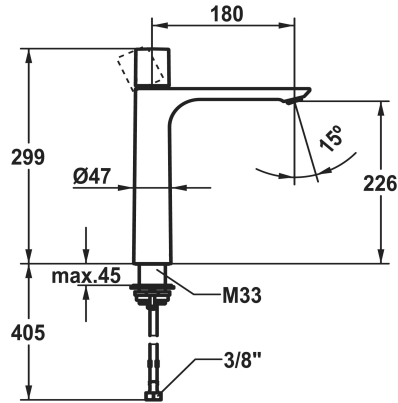

KWC ORA

Miscelatore a leva - lavabo

Modell-Linie: ORA | 12.498.093.177FL

Rubinetterie per bagni | Rubinetterie monocomando

KWC-No.

125488
chromeline, A 185, flessibili 3/8", senza valvola di scarico

3600016985
brushed gold, A 180, flessibili 3/8", senza valvola di scarico

3600016979
matt black, A 180, flessibili 3/8", senza valvola di scarico

3600016990
brushed steel, A 180, flessibili 3/8", senza valvola di scarico

3600016986
brushed copper, A 180, flessibili 3/8", senza valvola di scarico

3600016987
brushed graphite, A 180, flessibili 3/8", senza valvola di scarico

- * Miscelatore a leva
- * Per lavabo sopraiano
- * EcoProtect - risparmio idrico
- * Bocca fissa
- Neoperl® Perlator® SSR, rompigetto orientabile
- * OptimalSpace - ampia zona di lavoro e di lavaggio
- * KWC cartuccia M 35 OP

Höhe maximal

299 mm

teamNumber

725379.101

sanitasTroeschNumber

6111 139.490.000

KWC ORA

Miscelatore a leva - lavabo