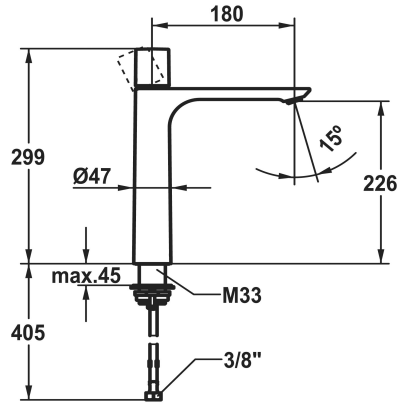

KWC ORA Mitigeur à levier - lavabo

Modell-Linie: ORA | 12.498.093.177FL
Robinetteries | Robinets à monocommande

KWC-No.

125488 chromeline, A 180, flexibles 3/8", sans vidage
3600016985 brushed gold, A 180, flexibles 3/8", sans vidage
3600016979 matt black, A 180, flexibles 3/8", sans vidage
3600016990 brushed steel, A 180, flexibles 3/8", sans vidage
3600016986 brushed copper, A 180, flexibles 3/8", sans vidage
3600016987 brushed graphite, A 180, flexibles 3/8", sans vidage

- * Mitigeur à levier
- * Pour lavabo à poser
- * EcoProtect - économiseur d'eau
- * Bec fixe
- Neoperl® Perlator® SSR, régulateur de jet orientable
- * OptimalSpace - un espace de lavage ou de travail généreux
- * KWC cartouche M 35 OP

NEW

Données techniques

Auslaufmenge	4 l/min (3 bar)
Ablaufgarnitur	ohne Ablaufventil
Anschluss	Flexible Anschlussschläuche 3/8"
Auslauf	fest
Bedienung	topbedient
Farbcode	brushed steel
Installationsart	für Waschschüssel
Artikeltyp	Hebelmischer
Armaturengeräuschgruppe	I
Energieetikette (CH)	A
Material	Messing
Ausladung A	180 mm
Höhe maximal	299 mm
teamNumber	725379.101
sanitasTroeschNumber	6111 139.490.000

KWC ORA Mitigeur à levier - lavabo

Modell-Linie: ORA | 12.498.093.177FL
Robinetteries | Robinets à monocommande

Pièces de rechange

Cartouche

538331
Z.537.710

Service clé Neoperl © Caché ©, JR, 21 mm, rouge