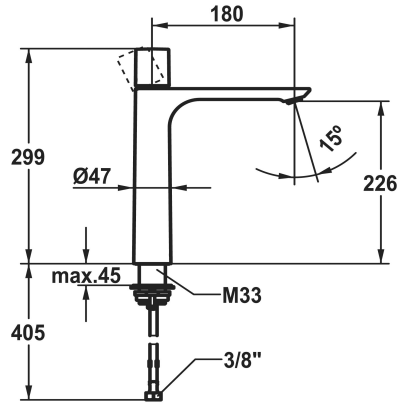

KWC ORA Mitigeur à levier - lavabo

Modell-Linie: ORA | 12.498.093.177FL
Robinetteries | Robinets à monocommande

KWC-No.

125488 chromeline, A 180, flexibles 3/8", sans vidage
3600016985 brushed gold, A 180, flexibles 3/8", sans vidage
3600016979 matt black, A 180, flexibles 3/8", sans vidage
3600016990 brushed steel, A 180, flexibles 3/8", sans vidage
3600016986 brushed copper, A 180, flexibles 3/8", sans vidage
3600016987 brushed graphite, A 180, flexibles 3/8", sans vidage

NEW

- Avec technique à disques céramique
- Réglage de débit et de température continu
- * Raccordements flexibles 3/8"
- * QuickInstallation - Fixation à l'aide de raccords filetés avec vis de blocage
- * Perçage utile ø35 mm

Données techniques

Auslaufmenge	4 l/min (3 bar)
Ablaufgarnitur	ohne Ablaufventil
Anschluss	Flexible Anschlussschläuche 3/8"
Auslauf	fest
Bedienung	topbedient
Farbcode	brushed steel
Installationsart	für Waschschüssel
Artikeltyp	Hebelmischer
Armaturengeräuschgruppe	I
Energieetikette (CH)	A
Material	Messing
Ausladung A	180 mm
Höhe maximal	299 mm

Pièces de rechange

KWC ORA Mitigeur à levier - lavabo

Modell-Linie: ORA | 12.498.093.177FL
Robinetteries | Robinets à monocommande

Cartouche

538331
Z.537.710

**Service clé Neoperl © Caché ©, JR, 21
mm, rouge**