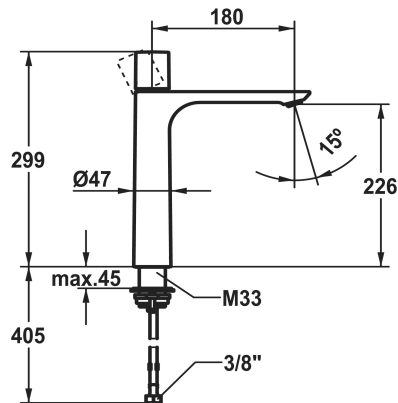

KWC ORA Hebelmischer - Waschtisch

Modell-Linie: ORA | 12.498.093.177FL
Armaturen | Manuelle Armaturen

KWC-Nr.

125488
chromeline, A 180, flexible Anschlusschläuche 3/8", ohne Ablaufventil

3600016985
brushed gold, A 180, flexible Anschlusschläuche 3/8", ohne Ablaufventil

3600016987
brushed graphite, A 180, flexible Anschlusschläuche 3/8", ohne Ablaufventil

Ablaufgarnitur

ohne Ablaufventil

ohne Ablaufventil

ohne Ablaufventil

ohne Ablaufventil

ohne Ablaufventil

ohne Ablaufventil

Technische Daten

Auslaufmenge

4 l/min (3 bar)

Ablaufgarnitur

ohne Ablaufventil

Anschluss

Flexible Anschlusschläuche 3/8"

Auslauf

180 mm

KWC ORA Hebelmischer - Waschtisch

Modell-Linie: ORA | 12.498.093.177FL
Armaturen | Manuelle Armaturen

Höhe maximal	299 mm
teamNumber	725379.101
sanitasTreschNumber	6111 139.490.000

Ersatzteile

Steuerpatrone