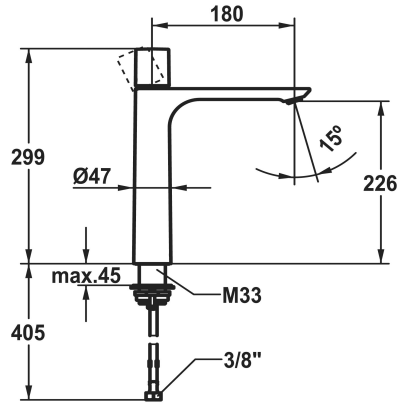

KWC ORA Hebelmischer - Waschtisch

Modell-Linie: ORA | 12.498.093.177FL
Armaturen | Manuelle Armaturen

KWC-Nr.

125488
chromeline, A 180, flexible Anschlusschläuche 3/8", ohne Ablaufventil

3600016985
brushed gold, A 180, flexible Anschlusschläuche 3/8", ohne Ablaufventil

3600016987
brushed graphite, A 180, flexible Anschlusschläuche 3/8", ohne Ablaufventil

Ablaufgarnitur

ohne Ablaufventil

ohne Ablaufventil

ohne Ablaufventil

ohne Ablaufventil

ohne Ablaufventil

ohne Ablaufventil

Technische Daten

Auslaufmenge

4 l/min (3 bar)

Ablaufgarnitur

ohne Ablaufventil

Anschluss

Flexible Anschlusschläuche 3/8"

Auslauf

180 mm

KWC ORA Hebelmischer - Waschtisch

Modell-Linie: ORA | 12.498.093.177FL
Armaturen | Manuelle Armaturen

Höhe maximal

299 mm

Ersatzteile

Steuerpatrone

538331
Z.537.710