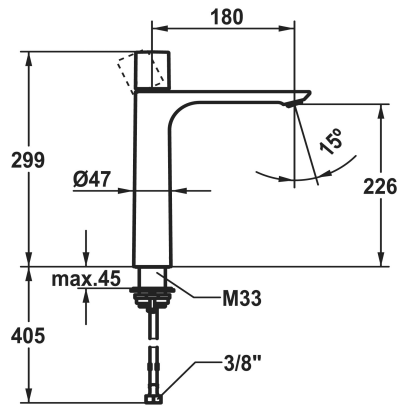

KWC ORA

Miscelatore a leva - lavabo

Modell-Linie: ORA | 12.498.093.179FL

Rubinetterie per bagni | Rubinetterie monocomando

KWC-No.

125488
chromeline, A 185, flessibili 3/8", senza valvola di scarico

3600016985
brushed gold, A 180, flessibili 3/8", senza valvola di scarico

3600016979
matt black, A 180, flessibili 3/8", senza valvola di scarico

3600016990
brushed steel, A 180, flessibili 3/8", senza valvola di scarico

3600016986
brushed copper, A 180, flessibili 3/8", senza valvola di scarico

3600016987
brushed graphite, A 180, flessibili 3/8", senza valvola di scarico

- * Miscelatore a leva
- * Per lavabo sopraiano
- * EcoProtect - risparmio idrico
- * Bocca fissa
- Neoperl® Perlator® SSR, rompigetto orientabile
- * OptimalSpace - ampia zona di lavoro e di lavaggio
- * KWC cartuccia M 35 OP

Höhe maximal

299 mm

Pezzi di ricambio

KWC ORA

Miscelatore a leva - lavabo

Modell-Linie: ORA | 12.498.093.179FL

Rubinetterie per bagni | Rubinetterie monocomando

Cartuccia