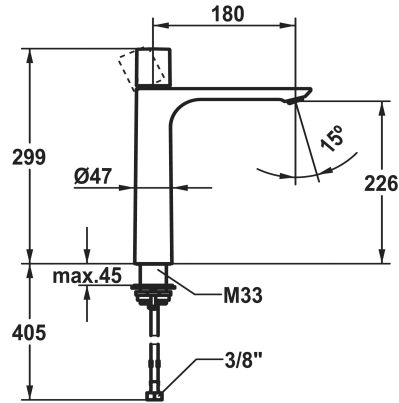

KWC ORA Miscelatore a leva - lavabo

Modell-Linie: ORA | 12.498.093.179FL
Rubinetterie per bagni | Rubinetterie monocomando

KWC-No.

125488
chromeline, A 185, flessibili 3/8", senza valvola di scarico

3600016985
brushed gold, A 180, flessibili 3/8", senza valvola di scarico

3600016979
matt black, A 180, flessibili 3/8", senza valvola di scarico

3600016990
brushed steel, A 180, flessibili 3/8", senza valvola di scarico

3600016986
brushed copper, A 180, flessibili 3/8", senza valvola di scarico

3600016987
brushed graphite, A 180, flessibili 3/8", senza valvola di scarico

- * Miscelatore a leva
- * Per lavabo sopraiano
- * EcoProtect - risparmio idrico
- * Bocca fissa
- Neoperl® Perlator® SSR, rompigetto orientabile
- * OptimalSpace - ampia zona di lavoro e di lavaggio
- * KWC cartuccia M 35 OP

Höhe maximal

299 mm

teamNumber

725379.179

sanitasTroeschNumber

6111 139.633.000

KWC ORA

Miscelatore a leva - lavabo