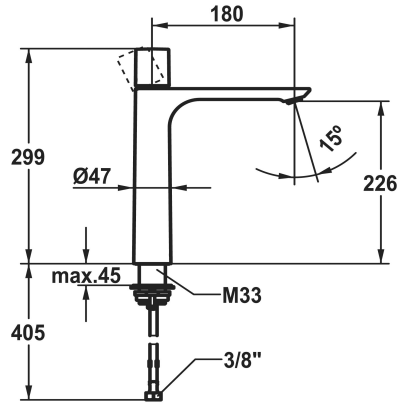

KWC ORA Mitigeur à levier - lavabo

Modell-Linie: ORA | 12.498.093.179FL
Robinetteries | Robinets à monocommande

KWC-No.

125488 chromeline, A 180, flexibles 3/8", sans vidage
3600016985 brushed gold, A 180, flexibles 3/8", sans vidage
3600016979 matt black, A 180, flexibles 3/8", sans vidage
3600016990 brushed steel, A 180, flexibles 3/8", sans vidage
3600016986 brushed copper, A 180, flexibles 3/8", sans vidage
3600016987 brushed graphite, A 180, flexibles 3/8", sans vidage

NEW

- Avec technique à disques céramique
- Réglage de débit et de température continu
- * Raccordements flexibles 3/8"
- * QuickInstallation - Fixation à l'aide de raccords filetés avec vis de blocage
- * Perçage utile ø35 mm

Données techniques

Auslaufmenge	4 l/min (3 bar)
Ablaufgarnitur	ohne Ablaufventil
Anschluss	Flexible Anschlussschläuche 3/8"
Auslauf	fest
Bedienung	topbedient
Farbcode	brushed graphite
Installationsart	für Waschschüssel
Artikeltyp	Hebelmischer
Armaturengeräuschgruppe	I
Energieetikette (CH)	A
Material	Messing
Ausladung A	180 mm
Höhe maximal	299 mm

Pièces de rechange

KWC ORA Mitigeur à levier - lavabo

Modell-Linie: ORA | 12.498.093.179FL
Robinetteries | Robinets à monocommande

Cartouche

538331
Z.537.710

Service clé Neoperl © Caché ©, JR, 21 mm, rouge