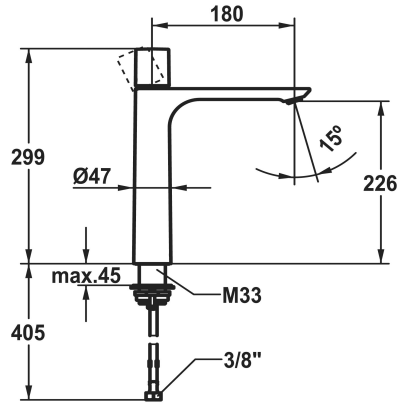

### KWC-Nr.

**125488**  
chromeline, A 180, flexible Anschlusschläuche 3/8", ohne Ablaufventil

**3600016985**  
brushed gold, A 180, flexible Anschlusschläuche 3/8", ohne Ablaufventil

**3600016979**  
matt black, A 180, flexible Anschlusschläuche 3/8", ohne Ablaufventil

**3600016990**  
brushed steel, A 180, flexible Anschlusschläuche 3/8", ohne Ablaufventil

**3600016986**  
brushed copper, A 180, flexible Anschlusschläuche 3/8", ohne Ablaufventil

**3600016987**  
brushed graphite, A 180, flexible Anschlusschläuche 3/8", ohne Ablaufventil

180 mm

## KWC ORA Hebelmischer - Waschtisch

Modell-Linie: ORA | 12.498.093.179FL  
Armaturen | Manuelle Armaturen

Höhe maximal

299 mm