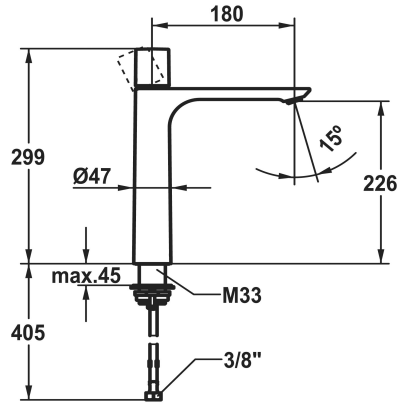

KWC ORA Eengrepsmengkraan - wastafel

Modell-Linie: ORA | 12.498.093.178FL
Kranen | Eengreepkranen

KWC-No.

125488
chromeline, A 185, flexibele aansluitslangen 3/8", zonder aftapkraan

3600016985
brushed gold, A 180, flexibele aansluitslangen 3/8", zonder aftapkraan

3600016979
matt black, A 180, flexibele aansluitslangen 3/8", zonder aftapkraan

3600016990
brushed steel, A 180, flexibele aansluitslangen 3/8", zonder aftapkraan

3600016986
brushed copper, A 180, flexibele aansluitslangen 3/8", zonder aftapkraan

3600016987
brushed graphite, A 180, flexibele aansluitslangen 3/8", zonder aftapkraan

- * Eengrepsmengkraan
- * Voor opzetbak
- * EcoProtect - waterbesparende inrichting
- * Waste uitloop
- Neoperl® Perlator® SSR, zwenkstraalregelaar
- * OptimalSpace - Royale was- en werkomgeving
- * KWC patroon M 35 OP

Technical Data

Auslaufmenge	4 l/min (3 bar)
Ablaufgarnitur	ohne Ablaufventil
Anschluss	Flexible Anschlussschläuche 3/8"
Auslauf	fest
Bedienung	topbedient
Farbcode	brushed copper
Installationsart	für Waschschüssel
Artikeltyp	Hebelmischer
Armaturengeräuschgruppe	I
Energieetikette (CH)	A
Material	Messing
Ausladung A	180 mm
Höhe maximal	299 mm