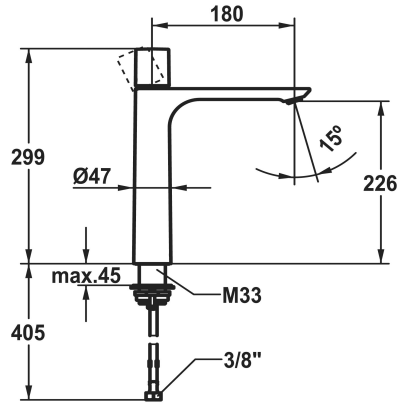

KWC ORA Miscelatore a leva - lavabo

Modell-Linie: ORA | 12.498.093.178FL
Rubinetterie per bagni | Rubinetterie monocomando

KWC-No.

125488
chromeline, A 185, flessibili ¾", senza valvola di scarico

3600016985
brushed gold, A 180, flessibili ¾", senza valvola di scarico

3600016979
matt black, A 180, flessibili ¾", senza valvola di scarico

3600016990
brushed steel, A 180, flessibili ¾", senza valvola di scarico

3600016986
brushed copper, A 180, flessibili ¾", senza valvola di scarico

3600016987
brushed graphite, A 180, flessibili ¾", senza valvola di scarico

- * Miscelatore a leva
- * Per lavabo sopraiano
- * EcoProtect - risparmio idrico
- * Bocca fissa
- Neoperl® Perlator® SSR, rompigetto orientabile
- * OptimalSpace - ampia zona di lavoro e di lavaggio
- * KWC cartuccia M 35 OP

Höhe maximal

299 mm

teamNumber

725379.178

sanitasTroeschNumber

6111 139.602.000

KWC ORA

Miscelatore a leva - lavabo