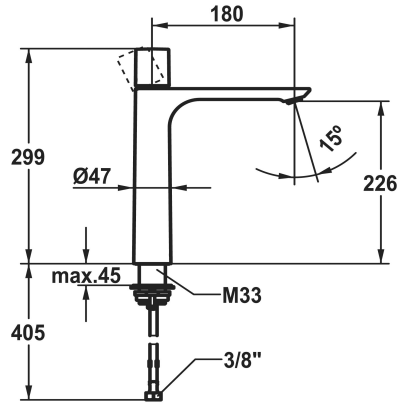

KWC ORA Mitigeur à levier - lavabo

Modell-Linie: ORA | 12.498.093.178FL
Robinetteries | Robinets à monocommande

KWC-No.

125488 chromeline, A 180, flexibles 3/8", sans vidage
3600016985 brushed gold, A 180, flexibles 3/8", sans vidage
3600016979 matt black, A 180, flexibles 3/8", sans vidage
3600016990 brushed steel, A 180, flexibles 3/8", sans vidage
3600016986 brushed copper, A 180, flexibles 3/8", sans vidage
3600016987 brushed graphite, A 180, flexibles 3/8", sans vidage

NEW

- Avec technique à disques céramique
- Réglage de débit et de température continu
- * Raccordements flexibles 3/8"
- * QuickInstallation - Fixation à l'aide de raccords filetés avec vis de blocage
- * Perçage utile ø35 mm

Données techniques

Auslaufmenge	4 l/min (3 bar)
Ablaufgarnitur	ohne Ablaufventil
Anschluss	Flexible Anschlussschläuche 3/8"
Auslauf	fest
Bedienung	topbedient
Farbcode	brushed copper
Installationsart	für Waschschüssel
Artikeltyp	Hebelmischer
Armaturengeräuschgruppe	I
Energieetikette (CH)	A
Material	Messing
Ausladung A	180 mm
Höhe maximal	299 mm
teamNumber	725379.178
sanitasTroeschNumber	6111 139.602.000

KWC ORA Mitigeur à levier - lavabo

Modell-Linie: ORA | 12.498.093.178FL
Robinetteries | Robinets à monocommande

Pièces de rechange

Cartouche

538331
Z.537.710

Service clé Neoperl © Caché ©, JR, 21 mm, rouge