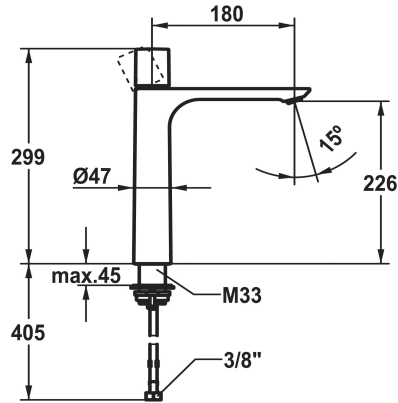

KWC ORA Mitigeur à levier - lavabo

Modell-Linie: ORA | 12.498.093.178FL
Robinetteries | Robinets à monocommande

KWC-No.

125488 chromeline, A 180, flexibles 3/8", sans vidage
3600016985 brushed gold, A 180, flexibles 3/8", sans vidage
3600016979 matt black, A 180, flexibles 3/8", sans vidage
3600016990 brushed steel, A 180, flexibles 3/8", sans vidage
3600016986 brushed copper, A 180, flexibles 3/8", sans vidage
3600016987 brushed graphite, A 180, flexibles 3/8", sans vidage

- * Mitigeur à levier
- * Pour lavabo à poser
- * EcoProtect - économiseur d'eau
- * Bec fixe
- Neoperl® Perlator® SSR, régulateur de jet orientable
- * OptimalSpace - un espace de lavage ou de travail généreux
- * KWC cartouche M 35 OP

NEW

Données techniques

Auslaufmenge	4 l/min (3 bar)
Ablaufgarnitur	ohne Ablaufventil
Anschluss	Flexible Anschlusschläuche 3/8"
Auslauf	fest
Bedienung	topbedient
Farbcode	brushed copper
Installationsart	für Waschschüssel
Artikeltyp	Hebelmischer
Armaturengeräuschgruppe	I
Energieetikette (CH)	A
Material	Messing
Ausladung A	180 mm
Höhe maximal	299 mm

4 l/min (3 bar)
ohne Ablaufventil
Flexible Anschlusschläuche 3/8"
fest
topbedient
brushed copper
für Waschschüssel
Hebelmischer
I
A
Messing
180 mm
299 mm

Pièces de rechange

KWC ORA Mitigeur à levier - lavabo