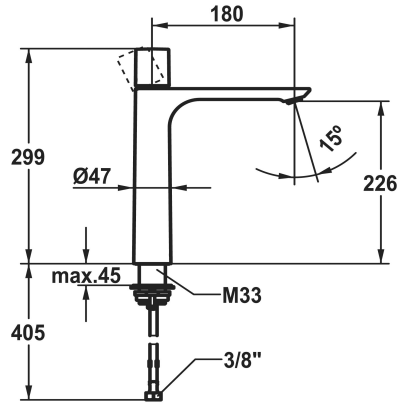

KWC ORA Hebelmischer - Waschtisch

Modell-Linie: ORA | 12.498.093.178FL
Armaturen | Manuelle Armaturen

KWC-Nr.

125488
chromeline, A 180, flexible Anschlusschläuche 3/8", ohne Ablaufventil

3600016985
brushed gold, A 180, flexible Anschlusschläuche 3/8", ohne Ablaufventil

3600016987
brushed graphite, A 180, flexible Anschlusschläuche 3/8", ohne Ablaufventil

Ablaufgarnitur

ohne Ablaufventil

ohne Ablaufventil

ohne Ablaufventil

ohne Ablaufventil

ohne Ablaufventil

ohne Ablaufventil

Technische Daten

Auslaufmenge

4 l/min (3 bar)

Ablaufgarnitur

ohne Ablaufventil

Anschluss

Flexible Anschlusschläuche 3/8"

Auslauf

180 mm

KWC ORA Hebelmischer - Waschtisch

Modell-Linie: ORA | 12.498.093.178FL
Armaturen | Manuelle Armaturen

Höhe maximal

299 mm

Ersatzteile

Steuerpatrone

538331
Z.537.710