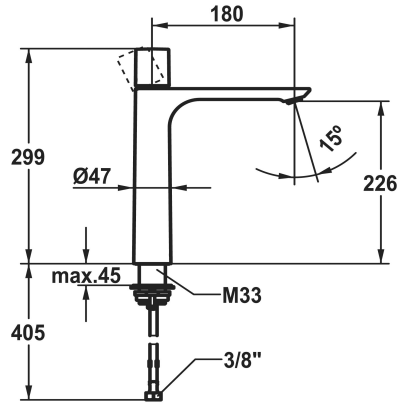

KWC ORA Eengrepsmengkraan - wastafel

Modell-Linie: ORA | 12.498.093.175FL
Kranen | Eengreepkranen

KWC-No.

125488
chromeline, A 185, flexibele aansluitslangen 3/8", zonder aftapkraan

3600016985
brushed gold, A 180, flexibele aansluitslangen 3/8", zonder aftapkraan

3600016987
brushed graphite, A 180, flexibele aansluitslangen 3/8", zonder aftapkraan

- * Eengrepsmengkraan
- * Voor opzetbak
- * EcoProtect - waterbesparende inrichting
- * Waste uitloop
- Neoperl® Perlator® SSR, zwenkstraalregelaar
- * OptimalSpace - Royale was- en werkomgeving
- * KWC patroon M 35 OP

Technical Data

Auslaufmenge

4 l/min (3 bar)

Ablaufgarnitur

ohne Ablaufventil

Anschluss

Flexible Anschlussschläuche 3/8"

Auslauf

180 mm

Höhe maximal

299 mm

KWC ORA Eengreepsmengkraan - wastafel

Modell-Linie: ORA | 12.498.093.175FL
Kranen | Eengreepkranen

Reserve onderdelen

Patroon

538331
Z.537.710