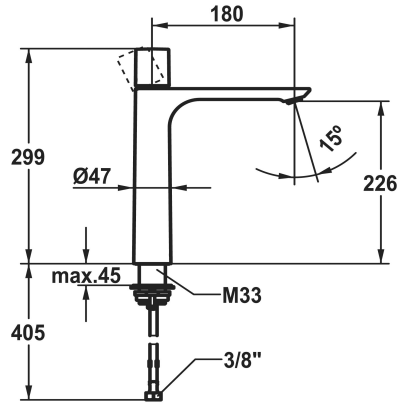

KWC ORA Mitigeur à levier - lavabo

Modell-Linie: ORA | 12.498.093.175FL
Robinetteries | Robinets à monocommande

KWC-No.

125488 chromeline, A 180, flexibles 3/8", sans vidage
3600016985 brushed gold, A 180, flexibles 3/8", sans vidage
3600016979 matt black, A 180, flexibles 3/8", sans vidage
3600016990 brushed steel, A 180, flexibles 3/8", sans vidage
3600016986 brushed copper, A 180, flexibles 3/8", sans vidage
3600016987 brushed graphite, A 180, flexibles 3/8", sans vidage

- * Mitigeur à levier
- * Pour lavabo à poser
- * EcoProtect - économiseur d'eau
- * Bec fixe
- Neoperl® Perlator® SSR, régulateur de jet orientable
- * OptimalSpace - un espace de lavage ou de travail généreux
- * KWC cartouche M 35 OP

NEW

Données techniques

Auslaufmenge	4 l/min (3 bar)
Ablaufgarnitur	ohne Ablaufventil
Anschluss	Flexible Anschlussschläuche 3/8"
Auslauf	fest
Bedienung	topbedient
Farbcode	brushed gold
Installationsart	für Waschschüssel
Artikeltyp	Hebelmischer
Armaturengeräuschgruppe	I
Energieetikette (CH)	A
Material	Messing
Ausladung A	180 mm
Höhe maximal	299 mm
teamNumber	725379.175
sanitasTroeschNumber	6111 139.596.000

KWC ORA Mitigeur à levier - lavabo

Modell-Linie: ORA | 12.498.093.175FL
Robinetteries | Robinets à monocommande

Pièces de rechange

Cartouche

538331
Z.537.710

Service clé Neoperl © Caché ©, JR, 21 mm, rouge