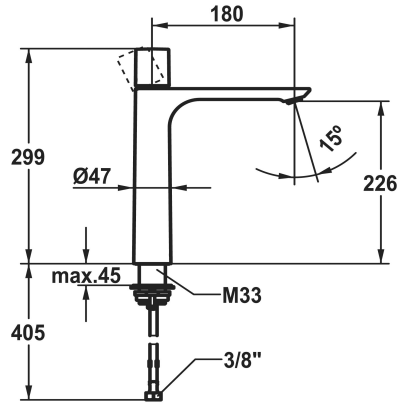

## KWC ORA Mitigeur à levier - lavabo

Modell-Linie: ORA | 12.498.093.175FL  
Robinetteries | Robinets à monocommande

### KWC-No.

<b>125488</b> chromeline, A 180, flexibles 3/8", sans vidage
<b>3600016985</b> brushed gold, A 180, flexibles 3/8", sans vidage
<b>3600016979</b> matt black, A 180, flexibles 3/8", sans vidage
<b>3600016990</b> brushed steel, A 180, flexibles 3/8", sans vidage
<b>3600016986</b> brushed copper, A 180, flexibles 3/8", sans vidage
<b>3600016987</b> brushed graphite, A 180, flexibles 3/8", sans vidage

- Avec technique à disques céramique
- Réglage de débit et de température continu
- \* Raccordements flexibles 3/8"
- \* QuickInstallation - Fixation à l'aide de raccords filetés avec vis de blocage
- \* Perçage utile ø35 mm

### Données techniques

Auslaufmenge	4 l/min (3 bar)
Ablaufgarnitur	ohne Ablaufventil
Anschluss	Flexible Anschlussschläuche 3/8"
Auslauf	fest
Bedienung	topbedient
Farbcode	brushed gold
Installationsart	für Waschschüssel
Artikeltyp	Hebelmischer
Armaturengeräuschgruppe	I
Energieetikette (CH)	A
Material	Messing
Ausladung A	180 mm
Höhe maximal	299 mm