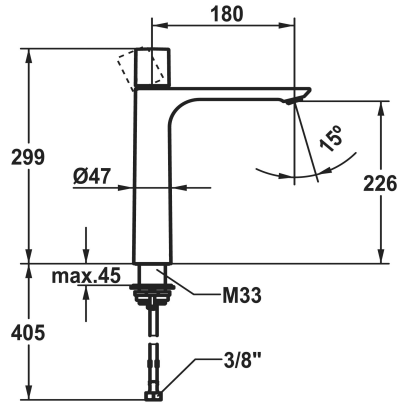

## KWC ORA

Miscelatore a leva - lavabo

Modell-Linie: ORA | 12.498.093.176FL

Rubinetterie per bagni | Rubinetterie monocomando

### KWC-No.

**125488**  
chromeline, A 185, flessibili 3/8", senza valvola di scarico

**3600016985**  
brushed gold, A 180, flessibili 3/8", senza valvola di scarico

**3600016979**  
matt black, A 180, flessibili 3/8", senza valvola di scarico

**3600016990**  
brushed steel, A 180, flessibili 3/8", senza valvola di scarico

**3600016986**  
brushed copper, A 180, flessibili 3/8", senza valvola di scarico

**3600016987**  
brushed graphite, A 180, flessibili 3/8", senza valvola di scarico

180 mm

Höhe maximal

299 mm