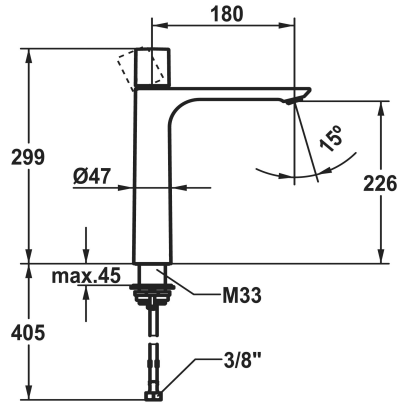

## KWC ORA

Miscelatore a leva - lavabo

Modell-Linie: ORA | 12.498.093.176FL

Rubinetterie per bagni | Rubinetterie monocomando

### KWC-No.

**125488**  
chromeline, A 185, flessibili 3/8", senza valvola di scarico

**3600016985**  
brushed gold, A 180, flessibili 3/8", senza valvola di scarico

**3600016979**  
matt black, A 180, flessibili 3/8", senza valvola di scarico

**3600016990**  
brushed steel, A 180, flessibili 3/8", senza valvola di scarico

**3600016986**  
brushed copper, A 180, flessibili 3/8", senza valvola di scarico

**3600016987**  
brushed graphite, A 180, flessibili 3/8", senza valvola di scarico

- \* Miscelatore a leva
- \* Per lavabo sopraiano
- \* EcoProtect - risparmio idrico
- \* Bocca fissa
- Neoperl® Perlator® SSR, rompigetto orientabile
- \* OptimalSpace - ampia zona di lavoro e di lavaggio
- \* KWC cartuccia M 35 OP