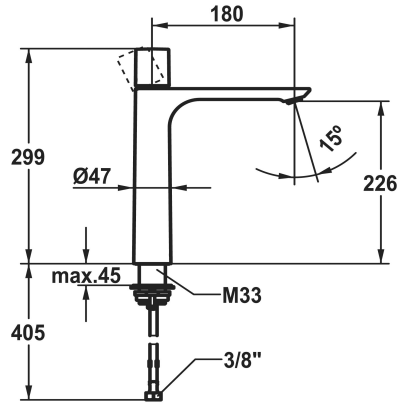

KWC ORA Mitigeur à levier - lavabo

Modell-Linie: ORA | 12.498.093.176FL
Robinetteries | Robinets à monocommande

KWC-No.

125488 chromeline, A 180, flexibles 3/8", sans vidage
3600016985 brushed gold, A 180, flexibles 3/8", sans vidage
3600016979 matt black, A 180, flexibles 3/8", sans vidage
3600016990 brushed steel, A 180, flexibles 3/8", sans vidage
3600016986 brushed copper, A 180, flexibles 3/8", sans vidage
3600016987 brushed graphite, A 180, flexibles 3/8", sans vidage

- Avec technique à disques céramique
- Réglage de débit et de température continu
- * Raccordements flexibles 3/8"
- * QuickInstallation - Fixation à l'aide de raccords filetés avec vis de blocage
- * Perçage utile ø35 mm

Données techniques

Auslaufmenge	4 l/min (3 bar)
Ablaufgarnitur	ohne Ablaufventil
Anschluss	Flexible Anschlussschläuche 3/8"
Auslauf	fest
Bedienung	topbedient
Farbcode	matt black
Installationsart	für Waschschüssel
Artikeltyp	Hebelmischer
Armaturengeräuschgruppe	I
Energieetikette (CH)	A
Material	Messing
Ausladung A	180 mm
Höhe maximal	299 mm
teamNumber	725379.629
sanitasTroeschNumber	6111 139.535.000

KWC ORA Mitigeur à levier - lavabo

Modell-Linie: ORA | 12.498.093.176FL
Robinetteries | Robinets à monocommande

Pièces de rechange

Cartouche

538331
Z.537.710

Service clé Neoperl © Caché ©, JR, 21 mm, rouge