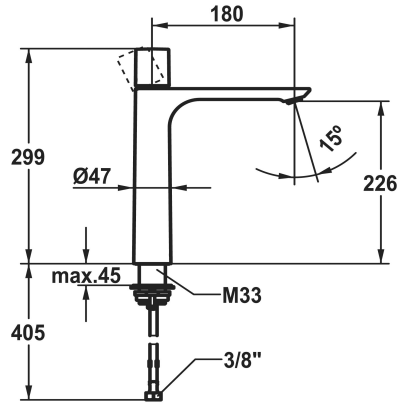

KWC ORA Mitigeur à levier - lavabo

Modell-Linie: ORA | 12.498.093.176FL
Robinetteries | Robinets à monocommande

KWC-No.

125488 chromeline, A 180, flexibles 3/8", sans vidage
3600016985 brushed gold, A 180, flexibles 3/8", sans vidage
3600016979 matt black, A 180, flexibles 3/8", sans vidage
3600016990 brushed steel, A 180, flexibles 3/8", sans vidage
3600016986 brushed copper, A 180, flexibles 3/8", sans vidage
3600016987 brushed graphite, A 180, flexibles 3/8", sans vidage

- Avec technique à disques céramique
- Réglage de débit et de température continu
- * Raccordements flexibles 3/8"
- * QuickInstallation - Fixation à l'aide de raccords filetés avec vis de blocage
- * Perçage utile ø35 mm

Données techniques

Auslaufmenge	4 l/min (3 bar)
Ablaufgarnitur	ohne Ablaufventil
Anschluss	Flexible Anschlussschläuche 3/8"
Auslauf	fest
Bedienung	topbedient
Farbcode	matt black
Installationsart	für Waschschüssel
Artikeltyp	Hebelmischer
Armaturengeräuschgruppe	I
Energieetikette (CH)	A
Material	Messing
Ausladung A	180 mm
Höhe maximal	299 mm

Pièces de rechange

KWC ORA Mitigeur à levier - lavabo

Modell-Linie: ORA | 12.498.093.176FL
Robinetteries | Robinets à monocommande

Cartouche

538331
Z.537.710

Service clé Neoperl © Caché ©, JR, 21 mm, rouge