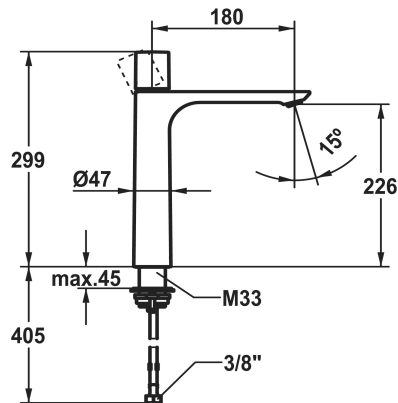

## KWC ORA Hebelmischer - Waschtisch

Modell-Linie: ORA | 12.498.093.176FL  
Armaturen | Manuelle Armaturen

### KWC-Nr.

**125488**  
chromeline, A 180, flexible Anschlusschläuche 3/8", ohne Ablaufventil

**3600016985**  
brushed gold, A 180, flexible Anschlusschläuche 3/8", ohne Ablaufventil

**3600016979**  
matt black, A 180, flexible Anschlusschläuche 3/8", ohne Ablaufventil

180 mm

## KWC ORA Hebelmischer - Waschtisch

Modell-Linie: ORA | 12.498.093.176FL  
Armaturen | Manuelle Armaturen

Höhe maximal

299 mm