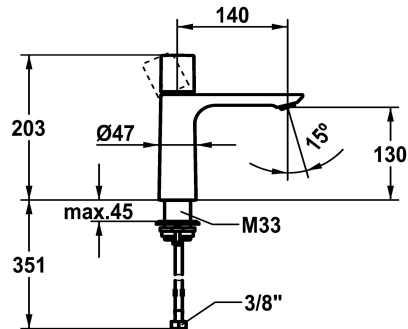

KWC ORA

Miscelatore a leva - lavabo

Modell-Linie: ORA | 12.498.052.179FL

Rubinerterie per bagni | Rubinerterie monocomando

KWC-No.

125486 chromeline, A 140, flessibili 3/8", con Push Open
125487 chromeline, A 140, flessibili 3/8", senza valvola di scarico
3600016941 brushed gold, A 140, flessibili 3/8", con Push Open
3600016967 brushed gold, A 140, flessibili 3/8", senza valvola di scarico
3600016942 matt black, A 140, flessibili 3/8", con Push Open
3600016958 matt black, A 140, flessibili 3/8", senza valvola di scarico
3600016943 brushed steel, A 140, flessibili 3/8", con Push Open
3600016968 brushed steel, A 140, flessibili 3/8", senza valvola di scarico
3600016944 brushed copper, A 140, flessibili 3/8", con Push Open
3600016959 brushed copper, A 140, flessibili 3/8", senza valvola di scarico
3600016945 brushed graphite, A 140, flessibili 3/8", con Push Open
3600016970 brushed graphite, A 140, flessibili 3/8", senza valvola di scarico

- * Miscelatore a leva
- * EcoProtect - risparmio idrico
- * Bocca fissa
- Neoperl® Perlator® SSR, rompigetto orientabile
- * OptimalSpace - ampia zona di lavoro e di lavaggio
- * KWC cartuccia M 35 OP

Dati tecnici

Auslaufmenge
Ablaufgarnitur
Anschluss
Auslauf
Bedienung
Farbcode

4 l/min (3 bar)
ohne Ablaufventil
Flexible Anschlussschläuche 3/8"
fest
topbedient
brushed graphite

KWC ORA

Miscelatore a leva - lavabo

Modell-Linie: ORA | 12.498.052.179FL

Rubinetterie per bagni | Rubinetterie monocomando

Installationsart	Standmontage
Artikeltyp	Hebelmischer
Mass Höhe	203
Armaturengeräuschgruppe	I
Ausladung A	A 140
Energieetikette (CH)	A
Material	Messing