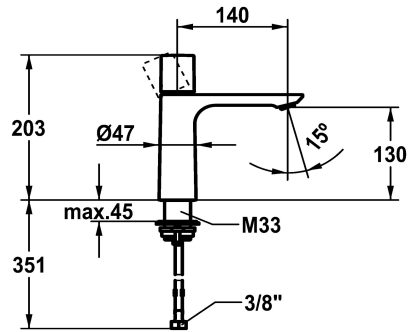

KWC ORA

Miscelatore a leva - lavabo

Modell-Linie: ORA | 12.498.052.179FL

Rubinerterie per bagni | Rubinerterie monocomando

KWC-No.

125486 chromeline, A 140, flessibili 3/8", con Push Open
125487 chromeline, A 140, flessibili 3/8", senza valvola di scarico
3600016941 brushed gold, A 140, flessibili 3/8", con Push Open
3600016967 brushed gold, A 140, flessibili 3/8", senza valvola di scarico
3600016942 matt black, A 140, flessibili 3/8", con Push Open
3600016958 matt black, A 140, flessibili 3/8", senza valvola di scarico
3600016943 brushed steel, A 140, flessibili 3/8", con Push Open
3600016968 brushed steel, A 140, flessibili 3/8", senza valvola di scarico
3600016944 brushed copper, A 140, flessibili 3/8", con Push Open
3600016959 brushed copper, A 140, flessibili 3/8", senza valvola di scarico
3600016945 brushed graphite, A 140, flessibili 3/8", con Push Open
3600016970 brushed graphite, A 140, flessibili 3/8", senza valvola di scarico

- * Miscelatore a leva
- * EcoProtect - risparmio idrico
- * Bocca fissa
- Neoperl® Perlator® SSR, rompigetto orientabile
- * OptimalSpace - ampia zona di lavoro e di lavaggio
- * KWC cartuccia M 35 OP

Farbcode

chromeline
chromeline
brushed gold
brushed gold
matt black
matt black
brushed steel
brushed steel
brushed copper
brushed copper
brushed graphite
brushed graphite

NEW

- Con tecnica a dischi in ceramica
- Regolazione continua della portata e della temperatura
- * Tubi flessibili di collegamento da 3/8"
- * QuickInstallation - Fissaggio tramite raccordo filettato con viti di arresto
- * Foratura ø35 mm

Dati tecnici

Auslaufmenge
Ablaufgarnitur
Anschluss
Auslauf
Bedienung
Farbcode

4 l/min (3 bar)
ohne Ablaufventil
Flexible Anschlussschläuche 3/8"
fest
topbedient
brushed graphite

KWC ORA

Miscelatore a leva - lavabo