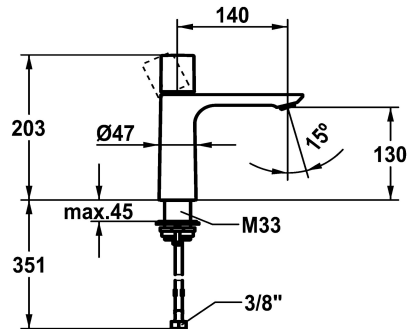

KWC ORA Mitigeur à levier - lavabo

Modell-Linie: ORA | 12.498.052.179FL
Robinetteries | Robinets à monocommande

KWC-No.

125486
chromeline, A 140, flexibles 3/8", avec Push Open

125487
chromeline, A 140, flexibles 3/8", sans vidage

3600016943
brushed steel, A 140, flexibles 3/8", avec Push Open

3600016968
brushed steel, A 140, flexibles 3/8", sans vidage

3600016944
brushed copper, A 140, flexibles 3/8", avec Push Open

3600016959
brushed copper, A 140, flexibles 3/8", sans vidage

3600016945
brushed graphite, A 140, flexibles 3/8", avec Push Open

3600016970
brushed graphite, A 140, flexibles 3/8", sans vidage

Ablaufgarnitur

mit Push Open

ohne Ablaufventil

mit Push Open

ohne Ablaufventil

- Avec technique à disques céramique
- Réglage de débit et de température continu
- * Raccordements flexibles 3/8"
- * QuickInstallation - Fixation à l'aide de raccords filetés avec vis de blocage
- * Perçage utile ø35 mm