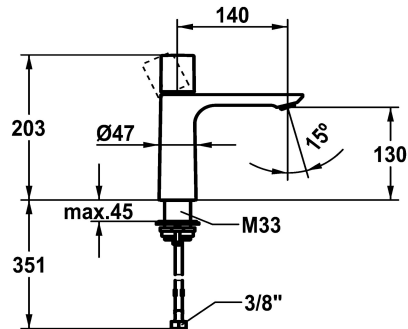

KWC ORA Mitigeur à levier - lavabo

Modell-Linie: ORA | 12.498.052.177FL
Robinetteries | Robinets à monocommande

KWC-No.

125486
chromeline, A 140, flexibles 3/8", avec Push Open

125487
chromeline, A 140, flexibles 3/8", sans vidage

3600016943
brushed steel, A 140, flexibles 3/8", avec Push Open

3600016968
brushed steel, A 140, flexibles 3/8", sans vidage

3600016944
brushed copper, A 140, flexibles 3/8", avec Push Open

3600016959
brushed copper, A 140, flexibles 3/8", sans vidage

3600016945
brushed graphite, A 140, flexibles 3/8", avec Push Open

3600016970
brushed graphite, A 140, flexibles 3/8", sans vidage

Ablaufgarnitur

mit Push Open

ohne Ablaufventil

mit Push Open

ohne Ablaufventil

- Avec technique à disques céramique
- Réglage de débit et de température continu
- * Raccordements flexibles 3/8"
- * QuickInstallation - Fixation à l'aide de raccords filetés avec vis de blocage
- * Perçage utile ø35 mm