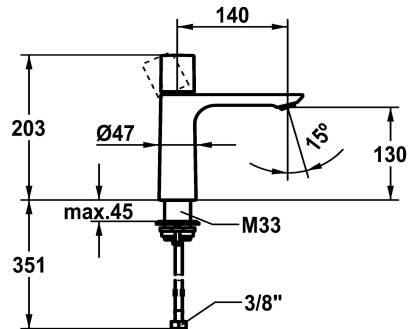

KWC ORA Miscelatore a leva - lavabo

Modell-Linie: ORA | 12.498.052.175FL
Rubinetterie per bagni | Rubinetterie monocomando

KWC-No.

125486 chromeline, A 140, flessibili 3/8", con Push Open
125487 chromeline, A 140, flessibili 3/8", senza valvola di scarico
3600016941 brushed gold, A 140, flessibili 3/8", con Push Open
3600016967 brushed gold, A 140, flessibili 3/8", senza valvola di scarico
3600016942 matt black, A 140, flessibili 3/8", con Push Open
3600016958 matt black, A 140, flessibili 3/8", senza valvola di scarico
3600016943 brushed steel, A 140, flessibili 3/8", con Push Open
3600016968 brushed steel, A 140, flessibili 3/8", senza valvola di scarico
3600016944 brushed copper, A 140, flessibili 3/8", con Push Open
3600016959 brushed copper, A 140, flessibili 3/8", senza valvola di scarico
3600016945 brushed graphite, A 140, flessibili 3/8", con Push Open
3600016970 brushed graphite, A 140, flessibili 3/8", senza valvola di scarico

- * Miscelatore a leva
- * EcoProtect - risparmio idrico
- * Bocca fissa
- Neoperl® Perlator® SSR, rompigetto orientabile
- * OptimalSpace - ampia zona di lavoro e di lavaggio
- * KWC cartuccia M 35 OP

Farbcode

chromeline
chromeline
brushed gold
brushed gold
matt black
matt black
brushed steel
brushed steel
brushed copper
brushed copper
brushed graphite
brushed graphite

NEW

- Con tecnica a dischi in ceramica
- Regolazione continua della portata e della temperatura
- * Tubi flessibili di collegamento da 3/8"
- * QuickInstallation - Fissaggio tramite raccordo filettato con viti di arresto
- * Foratura ø35 mm

Dati tecnici

Auslaufmenge
Ablaufgarnitur
Anschluss
Auslauf
Bedienung
Farbcode

4 l/min (3 bar)
ohne Ablaufventil
Flexible Anschlussschläuche 3/8"
fest
topbedient
brushed gold

KWC ORA

Miscelatore a leva - lavabo