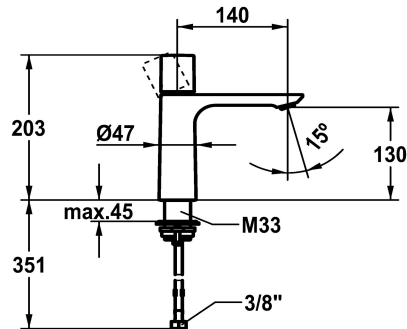

KWC ORA

Miscelatore a leva - lavabo

Modell-Linie: ORA | 12.498.052.175FL

Rubinerterie per bagni | Rubinerterie monocomando

KWC-No.

125486 chromeline, A 140, flessibili 3/8", con Push Open
125487 chromeline, A 140, flessibili 3/8", senza valvola di scarico
3600016941 brushed gold, A 140, flessibili 3/8", con Push Open
3600016967 brushed gold, A 140, flessibili 3/8", senza valvola di scarico
3600016942 matt black, A 140, flessibili 3/8", con Push Open
3600016958 matt black, A 140, flessibili 3/8", senza valvola di scarico
3600016943 brushed steel, A 140, flessibili 3/8", con Push Open
3600016968 brushed steel, A 140, flessibili 3/8", senza valvola di scarico
3600016944 brushed copper, A 140, flessibili 3/8", con Push Open
3600016959 brushed copper, A 140, flessibili 3/8", senza valvola di scarico
3600016945 brushed graphite, A 140, flessibili 3/8", con Push Open
3600016970 brushed graphite, A 140, flessibili 3/8", senza valvola di scarico

- * Miscelatore a leva
- * EcoProtect - risparmio idrico
- * Bocca fissa
- Neoperl® Perlator® SSR, rompigetto orientabile
- * OptimalSpace - ampia zona di lavoro e di lavaggio
- * KWC cartuccia M 35 OP

Farbcode

chromeline
chromeline
brushed gold
brushed gold
matt black
matt black
brushed steel
brushed steel
brushed copper
brushed copper
brushed graphite
brushed graphite

NEW

- Con tecnica a dischi in ceramica
- Regolazione continua della portata e della temperatura
- * Tubi flessibili di collegamento da 3/8"
- * QuickInstallation - Fissaggio tramite raccordo filettato con viti di arresto
- * Foratura ø35 mm

Dati tecnici

Auslaufmenge
Ablaufgarnitur
Anschluss
Auslauf
Bedienung
Farbcode

4 l/min (3 bar)
ohne Ablaufventil
Flexible Anschlussschläuche 3/8"
fest
topbedient
brushed gold

KWC ORA

Miscelatore a leva - lavabo