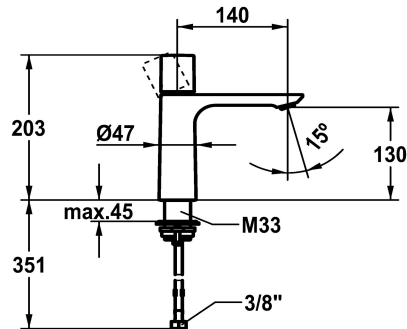

KWC ORA

Miscelatore a leva - lavabo

Modell-Linie: ORA | 12.498.052.178FL

Rubinerterie per bagni | Rubinerterie monocomando

KWC-No.

125486 chromeline, A 140, flessibili 3/8", con Push Open
125487 chromeline, A 140, flessibili 3/8", senza valvola di scarico
3600016941 brushed gold, A 140, flessibili 3/8", con Push Open
3600016967 brushed gold, A 140, flessibili 3/8", senza valvola di scarico
3600016942 matt black, A 140, flessibili 3/8", con Push Open
3600016958 matt black, A 140, flessibili 3/8", senza valvola di scarico
3600016943 brushed steel, A 140, flessibili 3/8", con Push Open
3600016968 brushed steel, A 140, flessibili 3/8", senza valvola di scarico
3600016944 brushed copper, A 140, flessibili 3/8", con Push Open
3600016959 brushed copper, A 140, flessibili 3/8", senza valvola di scarico
3600016945 brushed graphite, A 140, flessibili 3/8", con Push Open
3600016970 brushed graphite, A 140, flessibili 3/8", senza valvola di scarico

- * Miscelatore a leva
- * EcoProtect - risparmio idrico
- * Bocca fissa
- Neoperl® Perlator® SSR, rompigetto orientabile
- * OptimalSpace - ampia zona di lavoro e di lavaggio
- * KWC cartuccia M 35 OP

Dati tecnici

Auslaufmenge
Ablaufgarnitur
Anschluss
Auslauf
Bedienung
Farbcode

4 l/min (3 bar)
ohne Ablaufventil
Flexible Anschlussschläuche 3/8"
fest
topbedient
brushed copper

KWC ORA

Miscelatore a leva - lavabo

Modell-Linie: ORA | 12.498.052.178FL

Rubinetterie per bagni | Rubinetterie monocomando

Installationsart	Standmontage
Artikeltyp	Hebelmischer
Mass Höhe	203
Armaturengeräuschgruppe	I
Ausladung A	A 140
Energieetikette (CH)	A
Material	Messing