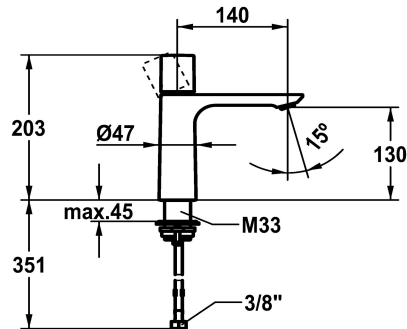

KWC ORA

Miscelatore a leva - lavabo

Modell-Linie: ORA | 12.498.052.178FL

Rubinerterie per bagni | Rubinerterie monocomando

KWC-No.

125486 chromeline, A 140, flessibili 3/8", con Push Open
125487 chromeline, A 140, flessibili 3/8", senza valvola di scarico
3600016941 brushed gold, A 140, flessibili 3/8", con Push Open
3600016967 brushed gold, A 140, flessibili 3/8", senza valvola di scarico
3600016942 matt black, A 140, flessibili 3/8", con Push Open
3600016958 matt black, A 140, flessibili 3/8", senza valvola di scarico
3600016943 brushed steel, A 140, flessibili 3/8", con Push Open
3600016968 brushed steel, A 140, flessibili 3/8", senza valvola di scarico
3600016944 brushed copper, A 140, flessibili 3/8", con Push Open
3600016959 brushed copper, A 140, flessibili 3/8", senza valvola di scarico
3600016945 brushed graphite, A 140, flessibili 3/8", con Push Open
3600016970 brushed graphite, A 140, flessibili 3/8", senza valvola di scarico

- * Miscelatore a leva
- * EcoProtect - risparmio idrico
- * Bocca fissa
- Neoperl® Perlator® SSR, rompigetto orientabile
- * OptimalSpace - ampia zona di lavoro e di lavaggio
- * KWC cartuccia M 35 OP

Farbcode

chromeline
chromeline
brushed gold
brushed gold
matt black
matt black
brushed steel
brushed steel
brushed copper
brushed copper
brushed graphite
brushed graphite

- Con tecnica a dischi in ceramica
- Regolazione continua della portata e della temperatura
- * Tubi flessibili di collegamento da 3/8"
- * QuickInstallation - Fissaggio tramite raccordo filettato con viti di arresto
- * Foratura ø35 mm

Dati tecnici

Auslaufmenge
Ablaufgarnitur
Anschluss
Auslauf
Bedienung
Farbcode

4 l/min (3 bar)
ohne Ablaufventil
Flexible Anschlussschläuche 3/8"
fest
topbedient
brushed copper

KWC ORA

Miscelatore a leva - lavabo