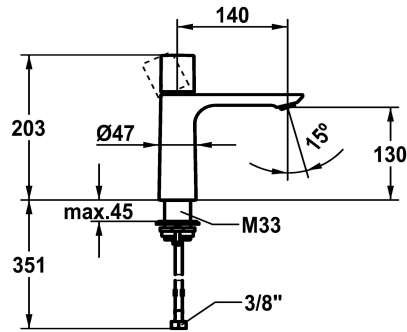

KWC ORA Eengrepsmengkraan - wastafel

Modell-Linie: ORA | 12.498.052.176FL
Kranen | Eengreepkranen

KWC-No.

125486 chromeline, A 140, flexibele aansluitslangen 3/8", met Push Open
125487 chromeline, A 140, flexibele aansluitslangen 3/8", zonder aftapkraan
3600016941 brushed gold, A 140, flexibele aansluitslangen 3/8", met Push Open
3600016967 brushed gold, A 140, flexibele aansluitslangen 3/8", zonder aftapkraan
3600016942 matt black, A 140, flexibele aansluitslangen 3/8", met Push Open
3600016958 matt black, A 140, flexibele aansluitslangen 3/8", zonder aftapkraan
3600016943 brushed steel, A 140, flexibele aansluitslangen 3/8", met Push Open
3600016968 brushed steel, A 140, flexibele aansluitslangen 3/8", zonder aftapkraan
3600016944 brushed copper, A 140, flexibele aansluitslangen 3/8", met Push Open
3600016959 brushed copper, A 140, flexibele aansluitslangen 3/8", zonder aftapkraan
3600016945 brushed graphite, A 140, flexibele aansluitslangen 3/8", met Push Open
3600016970 brushed graphite, A 140, flexibele aansluitslangen 3/8", zonder aftapkraan

Technical Data

Auslaufmenge	4 l/min (3 bar)
Ablaufgarnitur	ohne Ablaufventil
Anschluss	Flexible Anschlussschläuche 3/8"

Ablaufgarnitur

mit Push Open
ohne Ablaufventil
mit Push Open
ohne Ablaufventil
mit Push Open
ohne Ablaufventil
mit Push Open
ohne Ablaufventil
mit Push Open
ohne Ablaufventil
mit Push Open
ohne Ablaufventil

KWC ORA Eengrepsmengkraan - wastafel

Modell-Linie: ORA | 12.498.052.176FL
Kranen | Eengreepkranen

Auslauf	fest
Bedienung	topbedient
Farbcode	matt black
Installationsart	Standmontage
Artikeltyp	Hebelmischer
Mass Höhe	203
Armaturengeräuschgruppe	I
Ausladung A	A 140
Energieetikette (CH)	A
Material	Messing