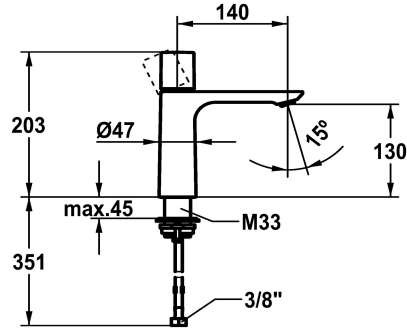

## KWC ORA Eengrepsmengkraan - wastafel

Modell-Linie: ORA | 12.498.052.176FL  
Kranen | Eengreepkranen

### KWC-No.

<b>125486</b> chromeline, A 140, flexibele aansluitslangen 3/8", met Push Open
<b>125487</b> chromeline, A 140, flexibele aansluitslangen 3/8", zonder aftapkraan
<b>3600016941</b> brushed gold, A 140, flexibele aansluitslangen 3/8", met Push Open
<b>3600016967</b> brushed gold, A 140, flexibele aansluitslangen 3/8", zonder aftapkraan
<b>3600016942</b> matt black, A 140, flexibele aansluitslangen 3/8", met Push Open
<b>3600016958</b> matt black, A 140, flexibele aansluitslangen 3/8", zonder aftapkraan
<b>3600016943</b> brushed steel, A 140, flexibele aansluitslangen 3/8", met Push Open
<b>3600016968</b> brushed steel, A 140, flexibele aansluitslangen 3/8", zonder aftapkraan
<b>3600016944</b> brushed copper, A 140, flexibele aansluitslangen 3/8", met Push Open
<b>3600016959</b> brushed copper, A 140, flexibele aansluitslangen 3/8", zonder aftapkraan
<b>3600016945</b> brushed graphite, A 140, flexibele aansluitslangen 3/8", met Push Open
<b>3600016970</b> brushed graphite, A 140, flexibele aansluitslangen 3/8", zonder aftapkraan

- Met keramische-schijventechniek
- Debiet en temperatuur traploos instelbaar
- \* Flexibele aansluitslangen 3/8"
- \* QuickInstallation - Bevestiging met draadfitting met borgschroeven
- \* Tafelboring ø35 mm

### Technical Data

Auslaufmenge	4 l/min (3 bar)
Ablaufgarnitur	ohne Ablaufventil
Anschluss	Flexible Anschlussschläuche 3/8"