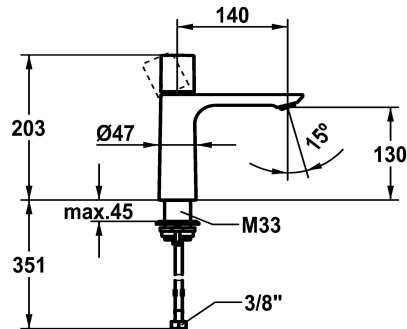

KWC ORA

Miscelatore a leva - lavabo

Modell-Linie: ORA | 12.498.052.176FL

Rubinerterie per bagni | Rubinerterie monocomando

KWC-No.

125486 chromeline, A 140, flessibili 3/8", con Push Open
125487 chromeline, A 140, flessibili 3/8", senza valvola di scarico
3600016941 brushed gold, A 140, flessibili 3/8", con Push Open
3600016967 brushed gold, A 140, flessibili 3/8", senza valvola di scarico
3600016942 matt black, A 140, flessibili 3/8", con Push Open
3600016958 matt black, A 140, flessibili 3/8", senza valvola di scarico
3600016943 brushed steel, A 140, flessibili 3/8", con Push Open
3600016968 brushed steel, A 140, flessibili 3/8", senza valvola di scarico
3600016944 brushed copper, A 140, flessibili 3/8", con Push Open
3600016959 brushed copper, A 140, flessibili 3/8", senza valvola di scarico
3600016945 brushed graphite, A 140, flessibili 3/8", con Push Open
3600016970 brushed graphite, A 140, flessibili 3/8", senza valvola di scarico

- * Miscelatore a leva
- * EcoProtect - risparmio idrico
- * Bocca fissa
- Neoperl® Perlator® SSR, rompigetto orientabile
- * OptimalSpace - ampia zona di lavoro e di lavaggio
- * KWC cartuccia M 35 OP

Farbcode

chromeline
chromeline
brushed gold
brushed gold
matt black
matt black
brushed steel
brushed steel
brushed copper
brushed copper
brushed graphite
brushed graphite

- Con tecnica a dischi in ceramica
- Regolazione continua della portata e della temperatura
- * Tubi flessibili di collegamento da 3/8"
- * QuickInstallation - Fissaggio tramite raccordo filettato con viti di arresto
- * Foratura ø35 mm

Dati tecnici

Auslaufmenge
Ablaufgarnitur
Anschluss
Auslauf
Bedienung
Farbcode

4 l/min (3 bar)
ohne Ablaufventil
Flexible Anschlussschläuche 3/8"
fest
topbedient
matt black

KWC ORA

Miscelatore a leva - lavabo