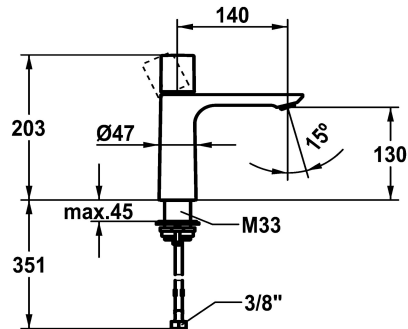

KWC ORA Miscelatore a leva - lavabo

Modell-Linie: ORA | 12.498.052.176FL
Rubinetterie per bagni | Rubinetterie monocomando

KWC-No.

125486 chromeline, A 140, flessibili 3/8", con Push Open
125487 chromeline, A 140, flessibili 3/8", senza valvola di scarico
3600016941 brushed gold, A 140, flessibili 3/8", con Push Open
3600016967 brushed gold, A 140, flessibili 3/8", senza valvola di scarico
3600016942 matt black, A 140, flessibili 3/8", con Push Open
3600016958 matt black, A 140, flessibili 3/8", senza valvola di scarico
3600016943 brushed steel, A 140, flessibili 3/8", con Push Open
3600016968 brushed steel, A 140, flessibili 3/8", senza valvola di scarico
3600016944 brushed copper, A 140, flessibili 3/8", con Push Open
3600016959 brushed copper, A 140, flessibili 3/8", senza valvola di scarico
3600016945 brushed graphite, A 140, flessibili 3/8", con Push Open
3600016970 brushed graphite, A 140, flessibili 3/8", senza valvola di scarico

- * Miscelatore a leva
- * EcoProtect - risparmio idrico
- * Bocca fissa
- Neoperl® Perlator® SSR, rompigetto orientabile
- * OptimalSpace - ampia zona di lavoro e di lavaggio
- * KWC cartuccia M 35 OP

Farbcode

chromeline
chromeline
brushed gold
brushed gold
matt black
matt black
brushed steel
brushed steel
brushed copper
brushed copper
brushed graphite
brushed graphite

- Con tecnica a dischi in ceramica
- Regolazione continua della portata e della temperatura
- * Tubi flessibili di collegamento da 3/8"
- * QuickInstallation - Fissaggio tramite raccordo filettato con viti di arresto
- * Foratura ø35 mm

Dati tecnici

Auslaufmenge
Ablaufgarnitur
Anschluss
Auslauf
Bedienung
Farbcode

4 l/min (3 bar)
ohne Ablaufventil
Flexible Anschlussschläuche 3/8"
fest
topbedient
matt black

KWC ORA

Miscelatore a leva - lavabo