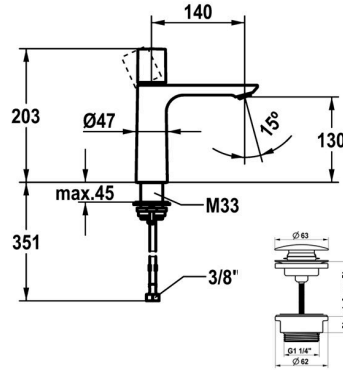

KWC ORA Eengrepsmengkraan - wastafel

Modell-Linie: ORA | 12.498.642.179FL
Kranen | Eengreepkranen

KWC-No.

125486 chromeline, A 140, flexibele aansluitslangen 3/8", met Push Open
125487 chromeline, A 140, flexibele aansluitslangen 3/8", zonder aftapkraan
3600016941 brushed gold, A 140, flexibele aansluitslangen 3/8", met Push Open
3600016967 brushed gold, A 140, flexibele aansluitslangen 3/8", zonder aftapkraan
3600016942 matt black, A 140, flexibele aansluitslangen 3/8", met Push Open
3600016958 matt black, A 140, flexibele aansluitslangen 3/8", zonder aftapkraan
3600016943 brushed steel, A 140, flexibele aansluitslangen 3/8", met Push Open
3600016968 brushed steel, A 140, flexibele aansluitslangen 3/8", zonder aftapkraan
3600016944 brushed copper, A 140, flexibele aansluitslangen 3/8", met Push Open
3600016959 brushed copper, A 140, flexibele aansluitslangen 3/8", zonder aftapkraan
3600016945 brushed graphite, A 140, flexibele aansluitslangen 3/8", met Push Open
3600016970 brushed graphite, A 140, flexibele aansluitslangen 3/8", zonder aftapkraan

Kleurcode

chromeline
chromeline
brushed gold
brushed gold
matt black
matt black
brushed steel
brushed steel
brushed copper
brushed copper
brushed graphite
brushed graphite

NEW

- Debiet en temperatuur traploos instelbaar
- * Flexibele aansluitslangen 3/8"
- * QuickInstallation - Bevestiging met draadfitting met borgschroeven
- * Tafelboring ø35 mm
- * Levering:
- KWC afvoergarnituur Push Open 2 in 1 Z.540.049.779

4 l/min (3 bar)
MIT_PUSH_OPEN

KWC ORA Eengrepsmengkraan - wastafel

Modell-Linie: ORA | 12.498.642.179FL
Kranen | Eengreepkranen

Connection	FLEXIBLE_ANSCHLUSSSCHL_3/8"
Uitloop	FEST
Handling	TOPBEDIENT
Kleurcode	brushed graphite
Installation_type	STANDMONTAGE
Type artikel	HEBELMISCHER
Hoogteafmeting	203
G_Acoustic group	I
Projection_A	A140
Energy Label (CH)	A
Materiaal	Messing