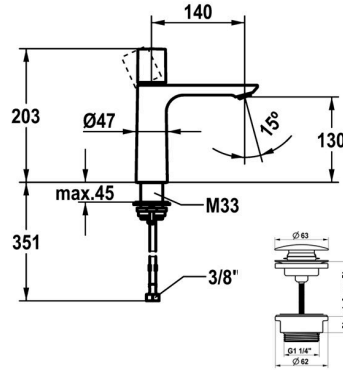

### KWC-No.

<b>125486</b> chromeline, A 140, flexibele aansluitslangen 3/8", met Push Open
<b>125487</b> chromeline, A 140, flexibele aansluitslangen 3/8", zonder aftapkraan
<b>3600016941</b> brushed gold, A 140, flexibele aansluitslangen 3/8", met Push Open
<b>3600016967</b> brushed gold, A 140, flexibele aansluitslangen 3/8", zonder aftapkraan
<b>3600016942</b> matt black, A 140, flexibele aansluitslangen 3/8", met Push Open
<b>3600016958</b> matt black, A 140, flexibele aansluitslangen 3/8", zonder aftapkraan
<b>3600016943</b> brushed steel, A 140, flexibele aansluitslangen 3/8", met Push Open
<b>3600016968</b> brushed steel, A 140, flexibele aansluitslangen 3/8", zonder aftapkraan
<b>3600016944</b> brushed copper, A 140, flexibele aansluitslangen 3/8", met Push Open
<b>3600016959</b> brushed copper, A 140, flexibele aansluitslangen 3/8", zonder aftapkraan
<b>3600016945</b> brushed graphite, A 140, flexibele aansluitslangen 3/8", met Push Open
<b>3600016970</b> brushed graphite, A 140, flexibele aansluitslangen 3/8", zonder aftapkraan

### Farbcode

chromeline  
chromeline  
brushed gold  
brushed gold  
matt black  
matt black  
brushed steel  
brushed steel  
brushed copper  
brushed copper  
brushed graphite  
brushed graphite

NEW

- Debiet en temperatuur traploos instelbaar
- \* Flexibele aansluitslangen 3/8"
- \* QuickInstallation - Bevestiging met draadfitting met borgschroeven
- \* Tafelboring ø35 mm
- \* Levering:  
- KWC afvoergarnituur Push Open 2 in 1 Z.540.049.779

## KWC ORA Eengrepsmengkraan - wastafel

Modell-Linie: ORA | 12.498.642.179FL  
Kranen | Eengreepkranen

Anschluss	Flexible Anschlussschläuche 3/8"
Auslauf	fest
Bedienung	topbedient
Farbcode	brushed graphite
Installationsart	Standmontage
Artikeltyp	Hebelmischer
Mass Höhe	203
Armaturengeräuschgruppe	I
Ausladung A	A 140
Energieetikette (CH)	A
Material	Messing