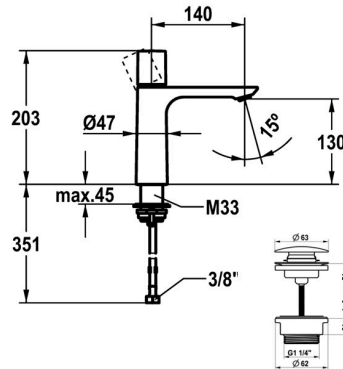

KWC ORA

Miscelatore a leva - lavabo

Modell-Linie: ORA | 12.498.642.179FL

Rubinetterie per bagni | Rubinetterie monocomando

KWC-No.

125486 chromeline, A 140, flessibili 3/8", con Push Open
125487 chromeline, A 140, flessibili 3/8", senza valvola di scarico
3600016941 brushed gold, A 140, flessibili 3/8", con Push Open
3600016967 brushed gold, A 140, flessibili 3/8", senza valvola di scarico
3600016942 matt black, A 140, flessibili 3/8", con Push Open
3600016958 matt black, A 140, flessibili 3/8", senza valvola di scarico
3600016943 brushed steel, A 140, flessibili 3/8", con Push Open
3600016968 brushed steel, A 140, flessibili 3/8", senza valvola di scarico
3600016944 brushed copper, A 140, flessibili 3/8", con Push Open
3600016959 brushed copper, A 140, flessibili 3/8", senza valvola di scarico
3600016945 brushed graphite, A 140, flessibili 3/8", con Push Open
3600016970 brushed graphite, A 140, flessibili 3/8", senza valvola di scarico

- * Miscelatore a leva
- * EcoProtect - risparmio idrico
- * Bocca fissa
- Neoperl® Perlator® SSR, rompigetto orientabile
- * OptimalSpace - ampia zona di lavoro e di lavaggio
- * KWC cartuccia M 35 OP
- Con tecnica a dischi in ceramica

Farbcode

chromeline
chromeline
brushed gold
brushed gold
matt black
matt black
brushed steel
brushed steel
brushed copper
brushed copper
brushed graphite
brushed graphite

- Regolazione continua della portata e della temperatura
- * Tubi flessibili di collegamento da 3/8"
- * QuickInstallation - Fissaggio tramite raccordo filettato con viti di arresto
- * Foratura ø35 mm
- * Incluso nella fornitura:
- Valvola di scarico KWC Push Open 2 in 1 Z.540.049.779

Dati tecnici

Auslaufmenge
Ablaufgarnitur
Anschluss
Auslauf
Bedienung
Farbcode

4 l/min (3 bar)
mit Push Open
Flexible Anschlussschläuche 3/8"
fest
topbedient
brushed graphite

KWC ORA

Miscelatore a leva - lavabo