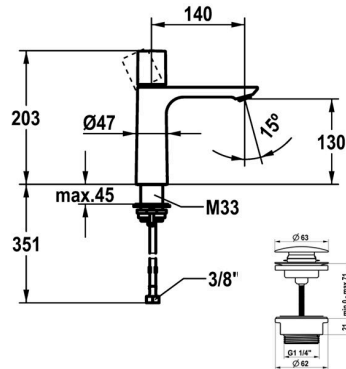

KWC ORA

Miscelatore a leva - lavabo

Modell-Linie: ORA | 12.498.642.179FL

Rubinetterie per bagni | Rubinetterie monocomando

KWC-No.

125486 chromeline, A 140, flessibili 3/8", con Push Open
125487 chromeline, A 140, flessibili 3/8", senza valvola di scarico
3600016941 brushed gold, A 140, flessibili 3/8", con Push Open
3600016967 brushed gold, A 140, flessibili 3/8", senza valvola di scarico
3600016942 matt black, A 140, flessibili 3/8", con Push Open
3600016958 matt black, A 140, flessibili 3/8", senza valvola di scarico
3600016943 brushed steel, A 140, flessibili 3/8", con Push Open
3600016968 brushed steel, A 140, flessibili 3/8", senza valvola di scarico
3600016944 brushed copper, A 140, flessibili 3/8", con Push Open
3600016959 brushed copper, A 140, flessibili 3/8", senza valvola di scarico
3600016945 brushed graphite, A 140, flessibili 3/8", con Push Open
3600016970 brushed graphite, A 140, flessibili 3/8", senza valvola di scarico

- * Miscelatore a leva
- * EcoProtect - risparmio idrico
- * Bocca fissa
- Neoperl® Perlator® SSR, rompigetto orientabile
- * OptimalSpace - ampia zona di lavoro e di lavaggio
- * KWC cartuccia M 35 OP
- Con tecnica a dischi in ceramica

Farbcode

chromeline
chromeline
brushed gold
brushed gold
matt black
matt black
brushed steel
brushed steel
brushed copper
brushed copper
brushed graphite
brushed graphite

- Regolazione continua della portata e della temperatura
- * Tubi flessibili di collegamento da 3/8"
- * QuickInstallation - Fissaggio tramite raccordo filettato con viti di arresto
- * Foratura ø35 mm
- * Incluso nella fornitura:
- Valvola di scarico KWC Push Open 2 in 1 Z.540.049.779

Dati tecnici

Auslaufmenge
Ablaufgarnitur
Anschluss
Auslauf
Bedienung
Farbcode

4 l/min (3 bar)
mit Push Open
Flexible Anschlussschläuche 3/8"
fest
topbedient
brushed graphite

KWC ORA

Miscelatore a leva - lavabo