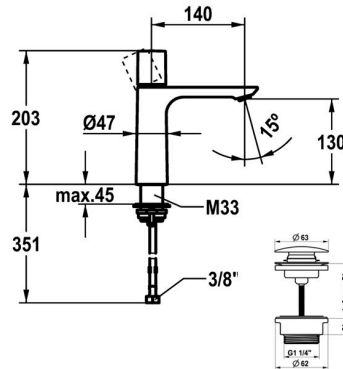

KWC ORA Mitigeur à levier - lavabo

Modell-Linie: ORA | 12.498.642.179FL
Robinetteries | Robinets à monocommande

KWC-No.

125486 chromeline, A 140, flexibles 3/8", avec Push Open
125487 chromeline, A 140, flexibles 3/8", sans vidage
3600016941 brushed gold, A 140, flexibles 3/8", avec Push Open
3600016967 brushed gold, A 140, flexibles 3/8", sans vidage
3600016942 matt black, A 140, flexibles 3/8", avec Push Open
3600016958 matt black, A 140, flexibles 3/8", sans vidage
3600016943 brushed steel, A 140, flexibles 3/8", avec Push Open
3600016968 brushed steel, A 140, flexibles 3/8", sans vidage
3600016944 brushed copper, A 140, flexibles 3/8", avec Push Open
3600016959 brushed copper, A 140, flexibles 3/8", sans vidage
3600016945 brushed graphite, A 140, flexibles 3/8", avec Push Open
3600016970 brushed graphite, A 140, flexibles 3/8", sans vidage

- Réglage de débit et de température continu
- * Raccordements flexibles 3/8"
- * QuickInstallation - Fixation à l'aide de raccords filetés avec vis de blocage
- * Perçage utile ø35 mm
- * Livraison
- Garniture de vidage KWC Push Open 2 in 1 Z.540.049.779

Données techniques

Auslaufmenge
Ablaufgarnitur
Anschluss
Auslauf
Bedienung
Farbcode

4 l/min (3 bar)
mit Push Open
Flexible Anschlusschläuche 3/8"
fest
topbedient
brushed graphite

KWC ORA Mitigeur à levier - lavabo

Modell-Linie: ORA | 12.498.642.179FL
Robinetteries | Robinets à monocommande

Installationsart	Standmontage
Artikeltyp	Hebelmischer
Mass Höhe	203
Armaturengeräuschgruppe	I
Ausladung A	A 140
Energieetikette (CH)	A
Material	Messing
teamNumber	725377.179