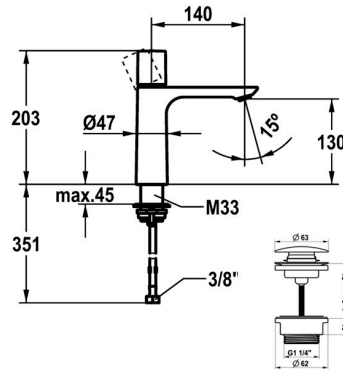

## KWC ORA Mitigeur à levier - lavabo

Modell-Linie: ORA | 12.498.642.179FL  
Robinetteries | Robinets à monocommande

### KWC-No.

**125486**  
chromeline, A 140, flexibles 3/8", avec Push Open

**125487**  
chromeline, A 140, flexibles 3/8", sans vidage

**3600016941**  
brushed gold, A 140, flexibles 3/8", avec Push Open