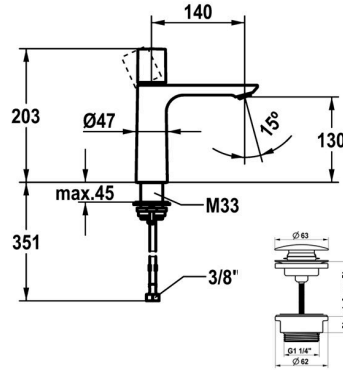

## KWC ORA Hebelmischer - Waschtisch

Modell-Linie: ORA | 12.498.642.179FL  
Armaturen | Manuelle Armaturen

### KWC-Nr.

**125486**  
chromeline, A 140, flexible Anschlusschläuche 3/8", mit Push Open

**125487**  
chromeline, A 140, flexible Anschlusschläuche 3/8", ohne Ablaufventil

**3600016941**  
brushed gold, A 140, flexible Anschlusschläuche 3/8", mit Push Open

## KWC ORA Hebelmischer - Waschtisch

Modell-Linie: ORA | 12.498.642.179FL  
Armaturen | Manuelle Armaturen

Auslaufmenge	4 l/min (3 bar)
Ablaufgarnitur	mit Push Open
Anschluss	Flexible Anschlussschläuche 3/8"
Auslauf	fest
Bedienung	topbedient
Farbcode	brushed graphite
Installationsart	Standmontage
Artikeltyp	Hebelmischer
Mass Höhe	203
Armaturengeräuschgruppe	I
Ausladung A	A 140
Energieetikette (CH)	A
Material	Messing
teamNumber	725377.179