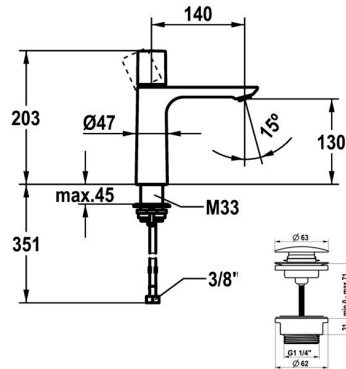

KWC ORA Hebelmischer - Waschtisch

Modell-Linie: ORA | 12.498.642.179FL
Armaturen | Manuelle Armaturen

KWC-Nr.

125486
chromeline, A 140, flexible Anschlusschläuche 3/8", mit Push Open

125487
chromeline, A 140, flexible Anschlusschläuche 3/8", ohne Ablaufventil

- Auslaufmenge und Temperatur stufenlos einstellbar
- * Flexible Anschlusschläuche 3/8"
- * QuickInstallation - Befestigung mit Gewindestutzen M33 x 1.5 mit Feststellschrauben
- * Tischbohrung ø35 mm
- * Lieferumfang:
- KWC Ablaufventil Push Open 2 in 1 Z.540.049.779

Technische Daten

KWC ORA Hebelmischer - Waschtisch

Modell-Linie: ORA | 12.498.642.179FL
Armaturen | Manuelle Armaturen

Auslaufmenge	4 l/min (3 bar)
Ablaufgarnitur	mit Push Open
Anschluss	Flexible Anschlussschläuche 3/8"
Auslauf	fest
Bedienung	topbedient
Farbcode	brushed graphite
Installationsart	Standmontage
Artikeltyp	Hebelmischer
Mass Höhe	203
Armaturengeräuschgruppe	I
Ausladung A	A 140
Energieetikette (CH)	A
Material	Messing