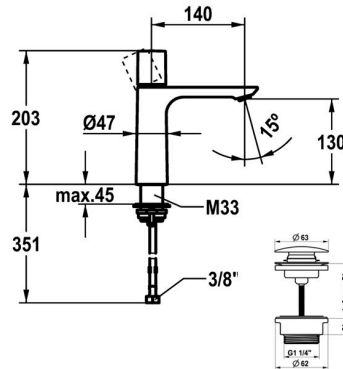

KWC ORA Eengrepsmengkraan - wastafel

Modell-Linie: ORA | 12.498.642.178FL
Kranen | Eengreepkranen

KWC-No.

125486 chromeline, A 140, flexibele aansluitslangen 3/8", met Push Open
125487 chromeline, A 140, flexibele aansluitslangen 3/8", zonder aftapkraan
3600016941 brushed gold, A 140, flexibele aansluitslangen 3/8", met Push Open
3600016967 brushed gold, A 140, flexibele aansluitslangen 3/8", zonder aftapkraan
3600016942 matt black, A 140, flexibele aansluitslangen 3/8", met Push Open
3600016958 matt black, A 140, flexibele aansluitslangen 3/8", zonder aftapkraan
3600016943 brushed steel, A 140, flexibele aansluitslangen 3/8", met Push Open
3600016968 brushed steel, A 140, flexibele aansluitslangen 3/8", zonder aftapkraan
3600016944 brushed copper, A 140, flexibele aansluitslangen 3/8", met Push Open
3600016959 brushed copper, A 140, flexibele aansluitslangen 3/8", zonder aftapkraan
3600016945 brushed graphite, A 140, flexibele aansluitslangen 3/8", met Push Open
3600016970 brushed graphite, A 140, flexibele aansluitslangen 3/8", zonder aftapkraan

Farbcode

chromeline
chromeline
brushed gold
brushed gold
matt black
matt black
brushed steel
brushed steel
brushed copper
brushed copper
brushed graphite
brushed graphite

NEW

- Debiet en temperatuur traploos instelbaar
- * Flexibele aansluitslangen 3/8"
- * QuickInstallation - Bevestiging met draadfitting met borgschroeven
- * Tafelboring ø35 mm
- * Levering:
- KWC afvoergarnituur Push Open 2 in 1 Z.540.049.778

4 l/min (3 bar)
mit Push Open

KWC ORA Eengrepsmengkraan - wastafel

Modell-Linie: ORA | 12.498.642.178FL
Kranen | Eengreepkranen

Anschluss	Flexible Anschlusschläuche 3/8"
Auslauf	fest
Bedienung	topbedient
Farbcode	brushed copper
Installationsart	Standmontage
Artikeltyp	Hebelmischer
Mass Höhe	203
Armaturengeräuschgruppe	I
Ausladung A	A 140
Energieetikette (CH)	A
Material	Messing